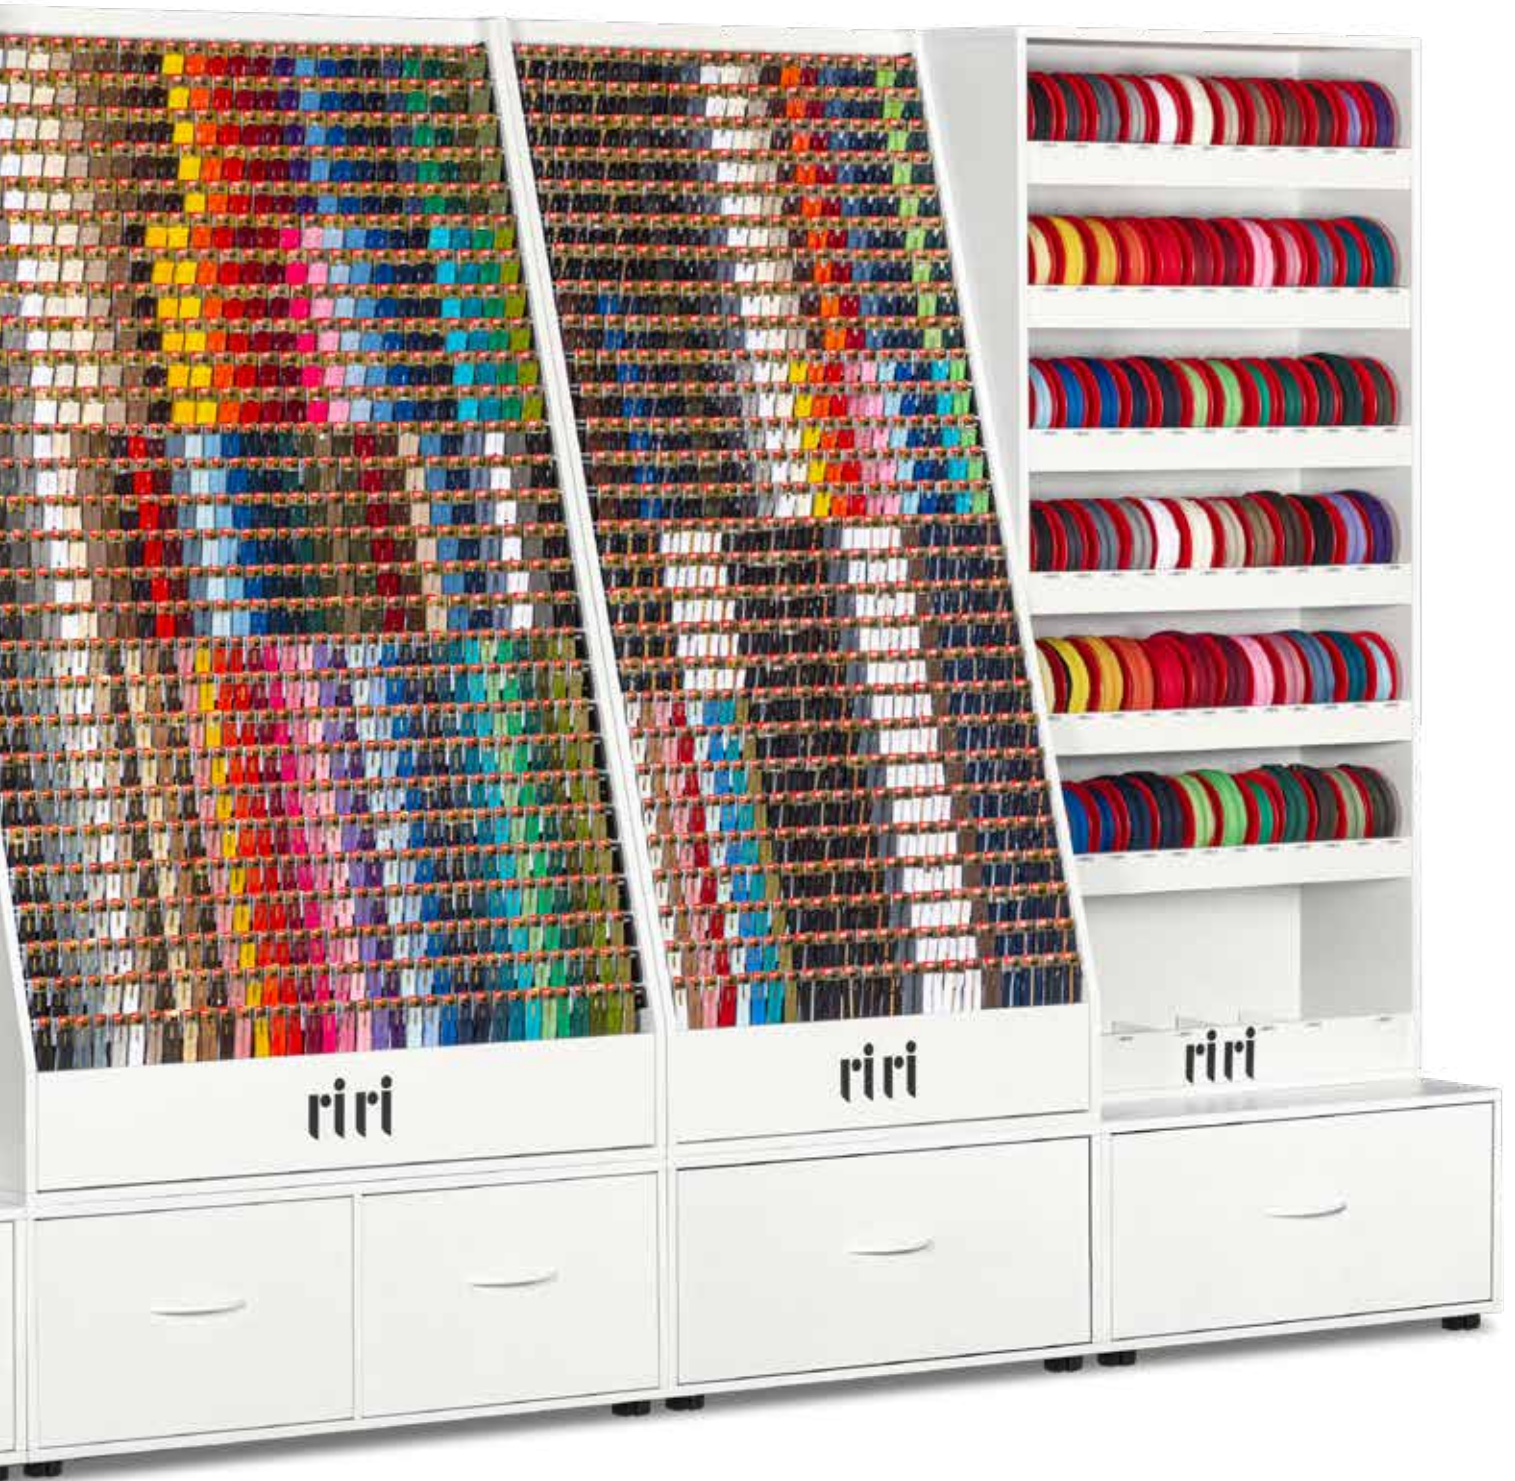

	Art.
Bettwäsche Flex 4, weiß, Col. 2101	615153-2101

Automatico
Automatique
Automatico

	Art.
AUT Flex 4	747688
AUT Flex 6	773670

Farbauswahl *Coloris Colori*

WAREN- PRÄSENTATION

*PRÉSENTATION DES
MARCHANDISES*

*PRESENTAZIONE
DELLA MERCE*

Gütermann creativ bietet eine große und kompetente Auswahl an verschiedenen Sortimenten. Die einzelnen Sortimente sind im Baukastensystem konzipiert und lassen sich in einer Vielzahl von verschiedenen Kombinationen zusammenführen.

Gütermann creativ propose un choix vaste et compétent. Les différentes gammes sont conçues dans un système modulaire et peuvent être associées dans une multitude de combinaisons différentes.

Gütermann creativ offre un'ampia e competente scelta di assortimenti diversi. I singoli assortimenti sono concepiti come sistema modulare e possono essere riuniti in una moltitudine di combinazioni diverse.