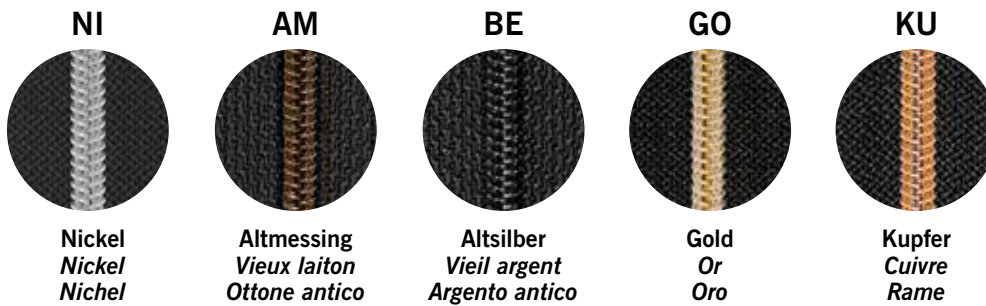

TB – Teilbar *Séparable Divisibile*

TBC – Teilbarcombi *Double curseur bouche à bouche Chiuso doppio cursore divergente cursore*

C – Zweiwege geschlossen X *Double curseur bouche à bouche Chiuso doppio cursore divergente*

CK – Zweiwege geschlossen O *Double curseur dos à dos Chiuso doppio cursore convergente*

Kettenoberflächen *Finitions des chaînes* *Trattamenti catena*

Kettenoberflächen metallisiert *Chaîne métallisée* *Catena metallizzata*

Kettenbreiten *Largeurs de maille* *Larghezza catena*

Schieber *Curseur* *Cursoro*

* Abkürzungen *Abréviations* *Abbreviazioni*

GE = Geschlossen, *Non séparable, Chiuso non divisibile* | TB = Teilbar, *Séparable, Divisible* | TBC = Zweifweg teilbar, *Double curseur séparable, Divisible doppio cursore* | MW = Meterware, *Au mètre, A metraggio* | RW = Rollenware, *Rouleaux, In Rotoli* | NI = Nickel, *Nickel, Nichel* | BE = Altsilber, *Vièil argent, Argento antico* | KU = Kupfer, *Cuivre, Rame* | AM = Altmessing, *Vieux laiton, Ottone antico* | GO = Gold, *Or, Oro* | CO = Farbig, *Coloré, Colorato* | AR - Selene = Alufarbig, *Couleur aluminium, Color alluminio* | Rio = Mischung, *Mélange, Misclea* : AM / BE / GO / NI | Schieber, *Curseur, Cursoro* : FL = Flach, *Plat, Piatto* | TR = Tropf, *Goutte, Goccia* | AUT = Automatico, *Automatique, Automatico*