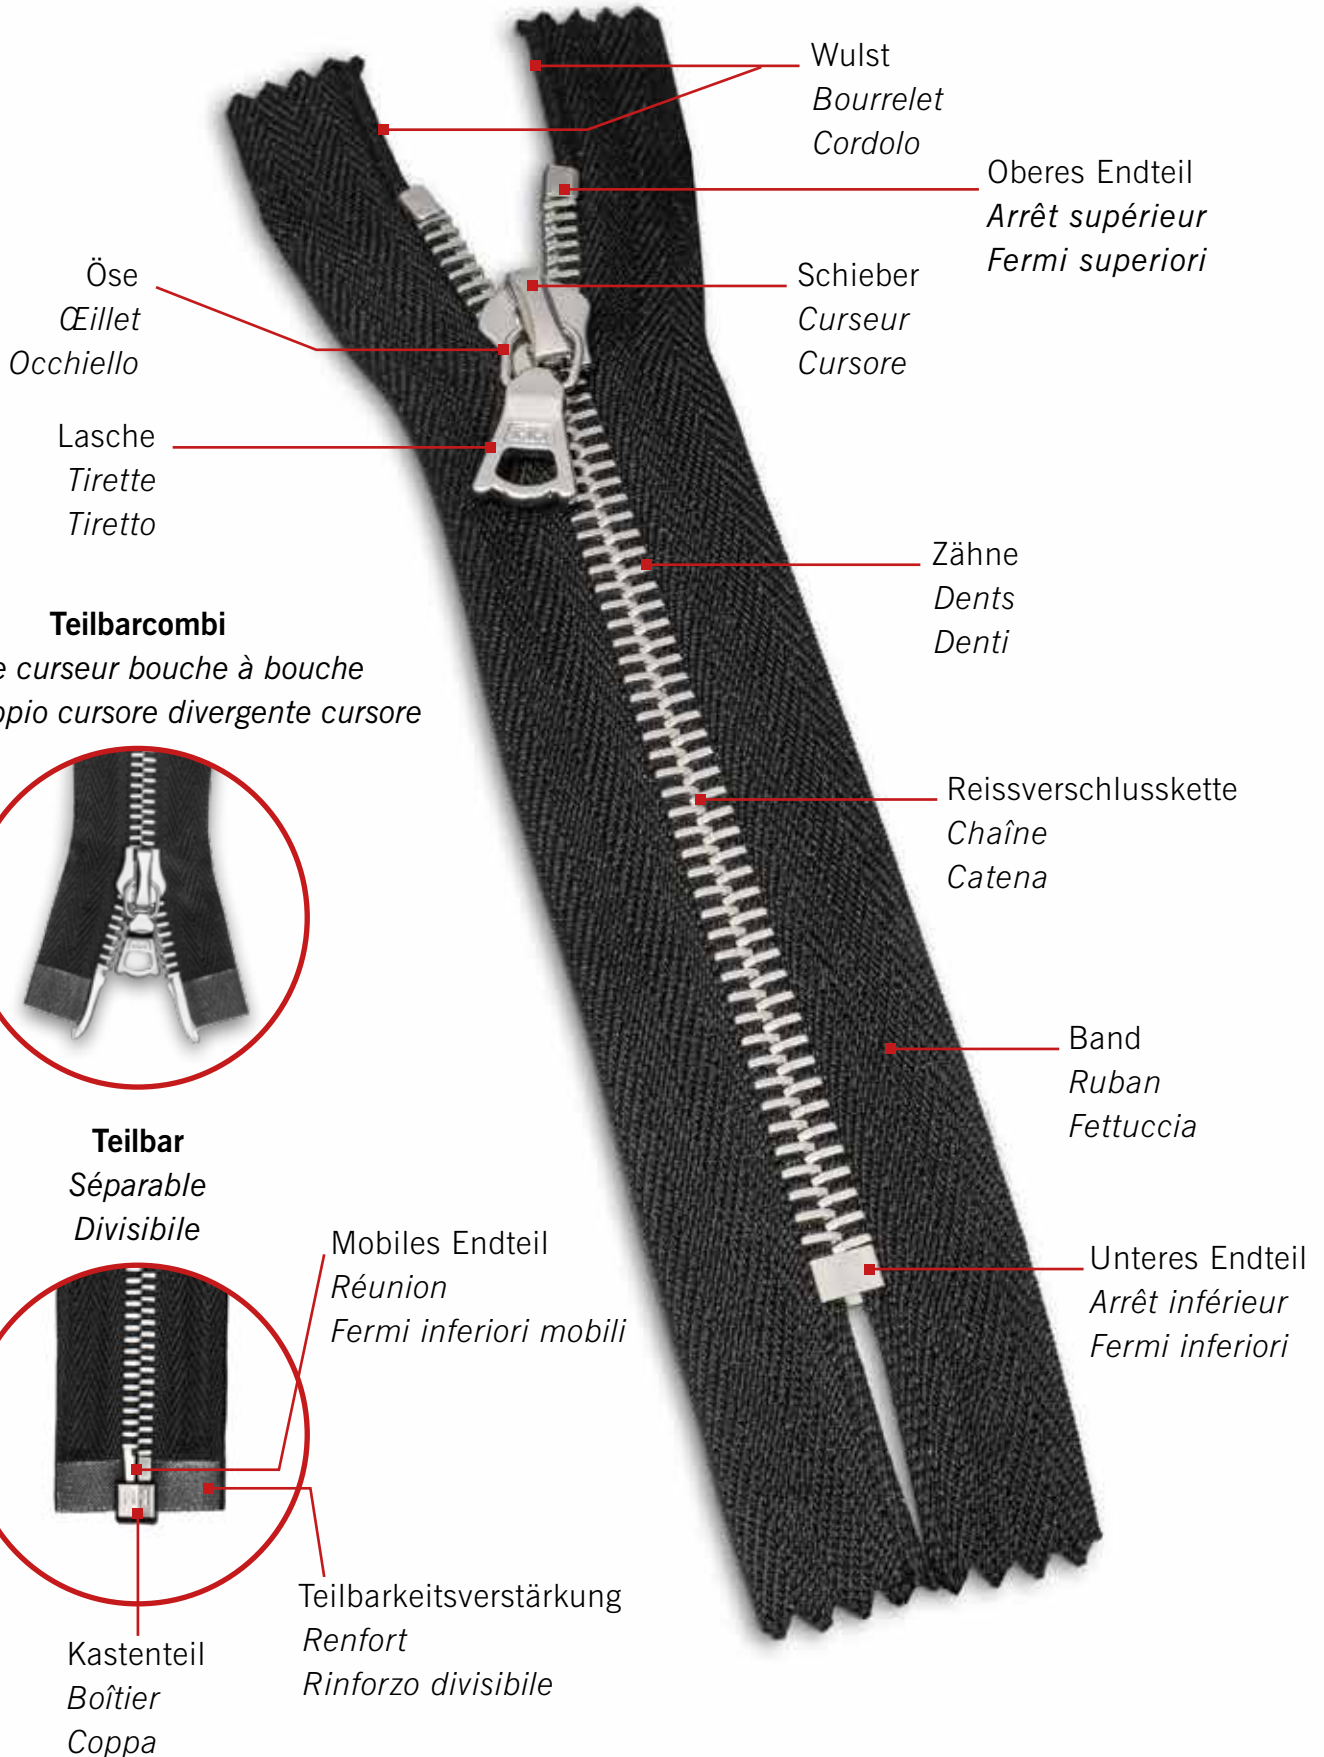

Reissverschluss Fermeture Cerniere

Aufbau Structure Struttura

Geschlossener Reissverschluss *Fermeture à glissière non séparable Cerniere chiuso*