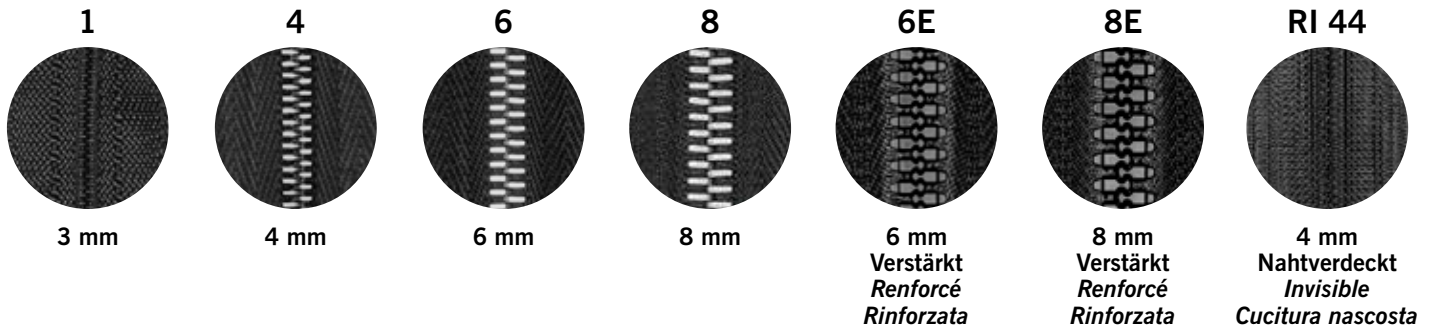

CK – Zweiwege geschlossen O *Double curseur dos à dos Chiuso doppio cursore convergente*

Kettenoberflächen *Finitions des chaînes* *Trattamenti catena*

Kettenoberflächen metallisiert *Chaîne métallisée* *Catena metallizzata*

Kettenbreiten *Largeurs de maille* *Larghezza catena*

Schieber *Curseur* *Cursoro*

* Abkürzungen *Abréviations* *Abbreviazioni*

GE = Geschlossen, *Non séparable, Chiuso non divisibile* | TB = Teilbar, *Séparable, Divisible* | TBC = Zweifweg teilbar, *Double curseur séparable, Divisible doppio cursore* | MW = Meterware, *Au mètre, A metraggio* | RW = Rollenware, *Rouleaux, In Rotoli* | NI = Nickel, *Nickel, Nichel* | BE = Altsilber, *Vièil argent, Argento antico* | KU = Kupfer, *Cuivre, Rame* | AM = Altmessing, *Vieux laiton, Ottone antico* | GO = Gold, *Or, Oro* | CO = Farbig, *Coloré, Colorato* | AR - Selene = Alufarbig, *Couleur aluminium, Color alluminio* | Rio = Mischung, *Mélange, Misclea* : AM / BE / GO / NI | Schieber, *Curseur, Cursoro* : FL = Flach, *Plat, Piatto* | TR = Tropf, *Goutte, Goccia* | AUT = Automatico, *Automatique, Automatico*