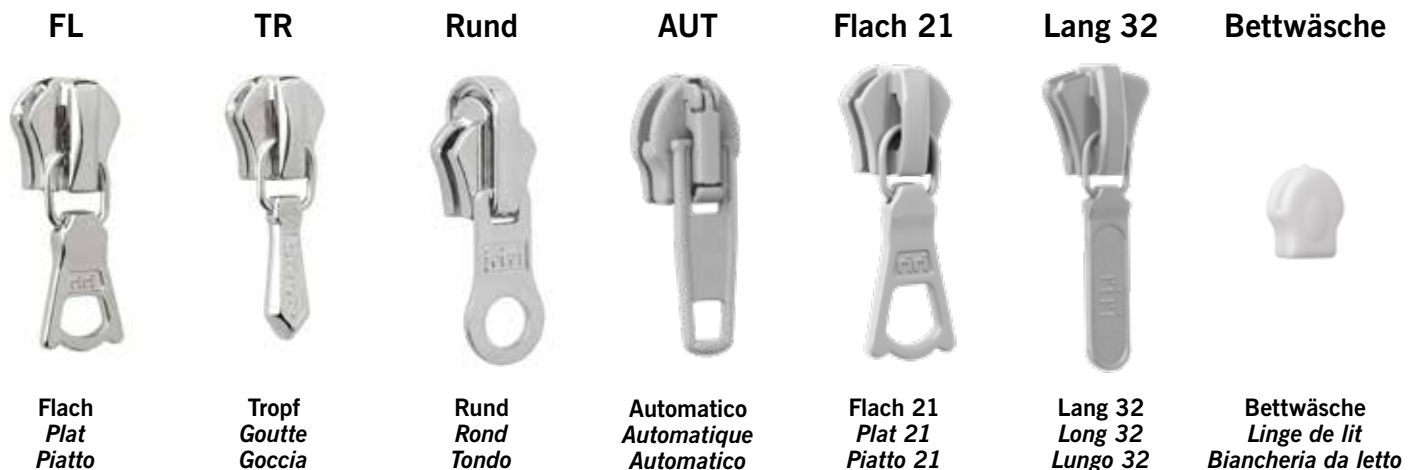

TB – Teilbar *Séparable Divisibile*

TBC – Teilbarcombi *Double curseur bouche à bouche Chiuso doppio cursore divergente cursore*

C – Zweiwege geschlossen X *Double curseur bouche à bouche Chiuso doppio cursore divergente*

CK – Zweiwege geschlossen O *Double curseur dos à dos Chiuso doppio cursore convergente*

Kettenoberflächen *Finitions des chaînes* *Trattamenti catena*

Kettenoberflächen metallisiert *Chaîne métallisée* *Catena metallizzata*

Kettenbreiten *Largeurs de maille* *Larghezza catena*

Schieber *Curseur* *Cursoro*

* Abkürzungen *Abréviations* *Abbreviazioni*

GE = Geschlossen, *Non séparable, Chiuso non divisibile* | TB = Teilbar, *Séparable, Divisible* | TBC = Zweifweg teilbar, *Double curseur séparable, Divisible doppio cursore* | MW = Meterware, *Au mètre, A metraggio* | RW = Rollenware, *Rouleaux, In Rotoli* | NI = Nickel, *Nickel, Nichel* | BE = Altsilber, *Vièil argent, Argento antico* | KU = Kupfer, *Cuivre, Rame* | AM = Altmessing, *Vieux laiton, Ottone antico* | GO = Gold, *Or, Oro* | CO = Farbig, *Coloré, Colorato* | AR - Selene = Alufarbig, *Couleur aluminium, Color alluminio* | Rio = Mischung, *Mélange, Misclea* : AM / BE / GO / NI | Schieber, *Curseur, Cursoro* : FL = Flach, *Plat, Piatto* | TR = Tropf, *Goutte, Goccia* | AUT = Automatico, *Automatique, Automatico*