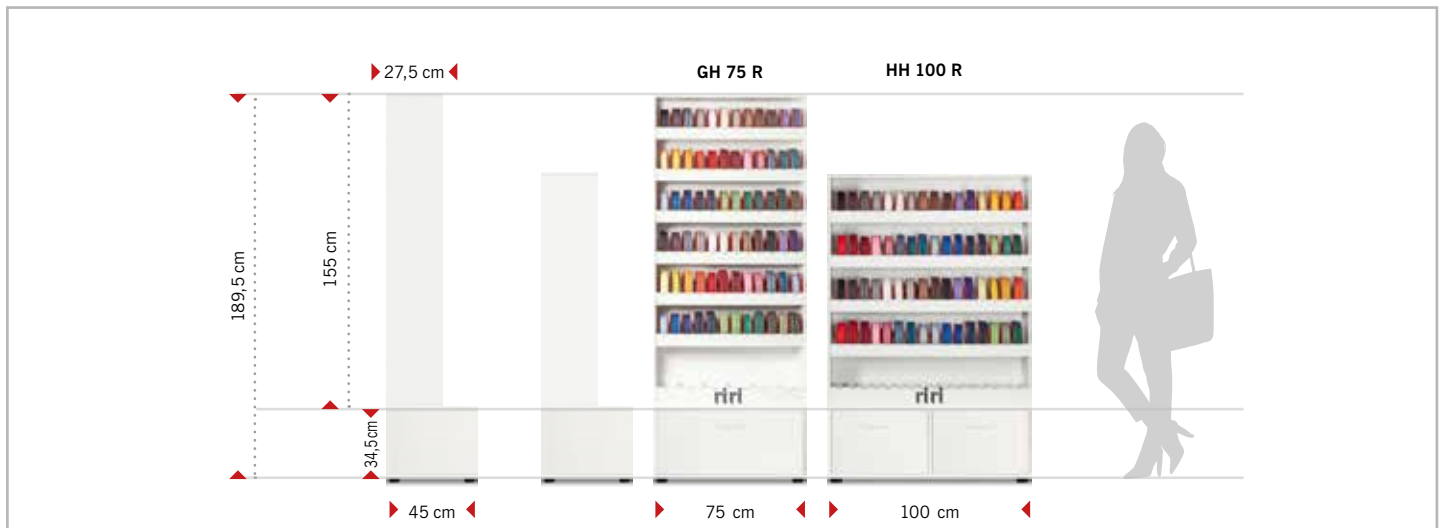

Art. 386067-4941
SVK riri GH 75 R

Art. 386086-4941
SVK riri HH 100 R