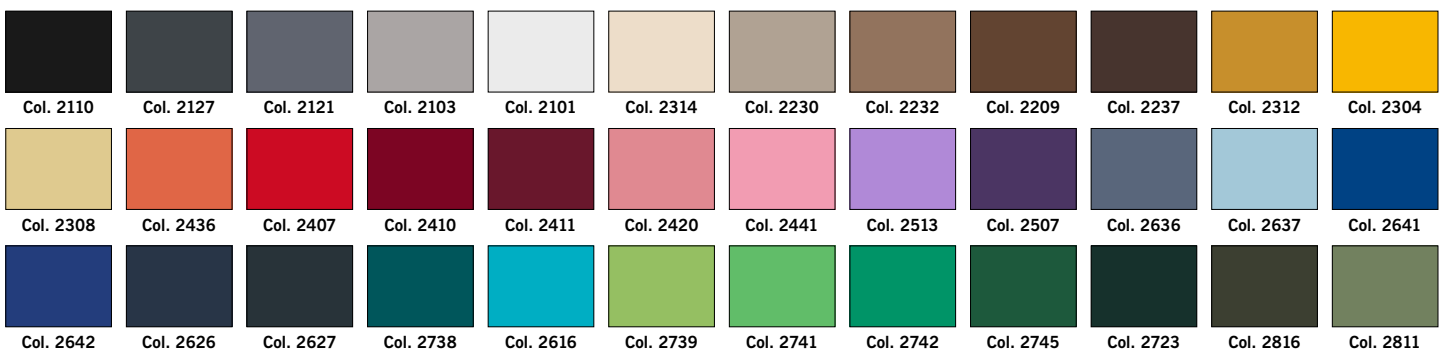

Flex 4+6 – Zubehör *Accessoires Accessori*

	Art.
Flex 4 NI	R615854
Flex 6 NI	R615765

	Art.
Flex 4 NI	R638590
Flex 6 NI	R638591

Schieber *Curseur Course*

Rund
Rond
Tondo

	Art.
Flex 6 NI GE, TB, TBC oben	R615412
Flex 6 NI TBC unten	R774791

	Art.
Bettwäsche Flex 4, weiß, Col. 2101	615153-2101

	Art.
AUT Flex 4	747688
AUT Flex 6	773670

Farbauswahl *Coloris Colori*