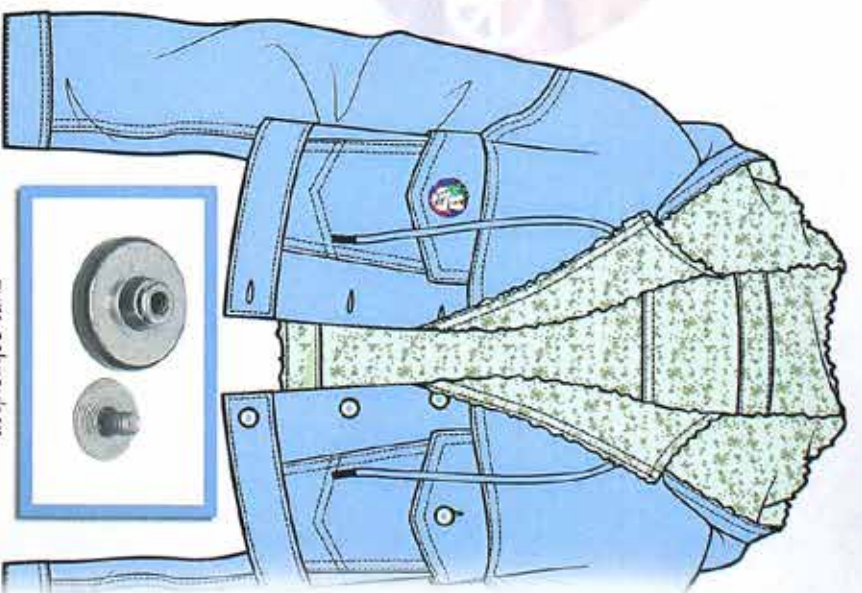

zum schrauben
to screw
à visser

902

901

90

454253*

17 mm

12 St./Pcs/Pces

713