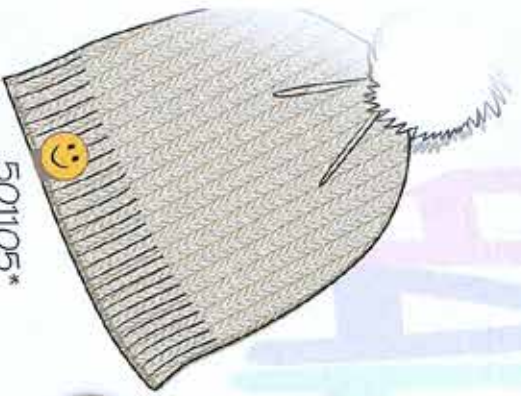

UNION  KNOPF

beidseitig verwendbar
usable on both sides
utilisable des deux côtés

501105*

19 23 mm

15 15 St./Pcs/Pces

66 66

90

23 mm