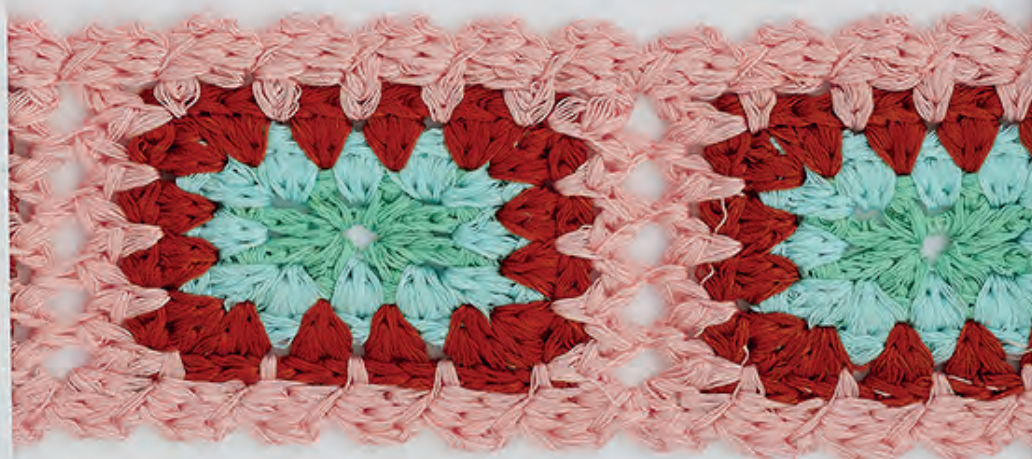

Häkelborte/
crochet
trimming/
ruban
crochet

5532

9,1 m H/S/G
65 mm

3169

col. 76

Einzel-
element/
single
element/
élément
particulier:
65 x 70 mm

col. 16

col. 46