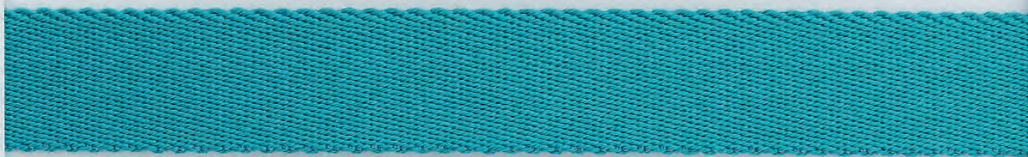

8 3099

UNION  KNOPF

Gurtband/
belt strap/
sangle

7438

10 m R.

col. 80

col. 68

col. 32

col. 20

col. 50
20 mm

3115

col. 50
30 mm

3127

alle Farben in
beiden Breiten
lieferbar!
all colors are
available in
both sizes!
tous les
coloris sont
disponibles
dans les deux
tailles!

Mat.
81 % PES
19 % PP

col. 18