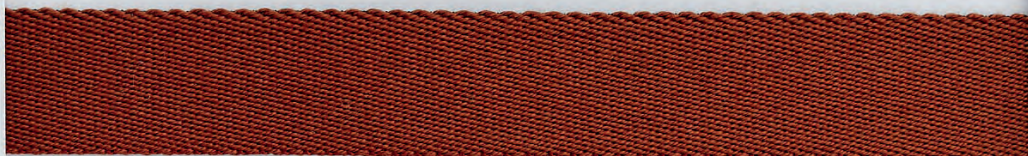

UNION KNOPF

Gurtband/
belt strap/
sangle

7438

10 m R.

col. 80

col. 68

col. 32

col. 20

col. 50
20 mm

3115

col. 50
30 mm

3127

alle Farben in
beiden Breiten
lieferbar!
all colors are
available in
both sizes!
tous les
coloris sont
disponibles
dans les deux
tailles!

Mat.
81 % PES
19 % PP

col. 18

col. 16

col. 76

col. 78

8 3074