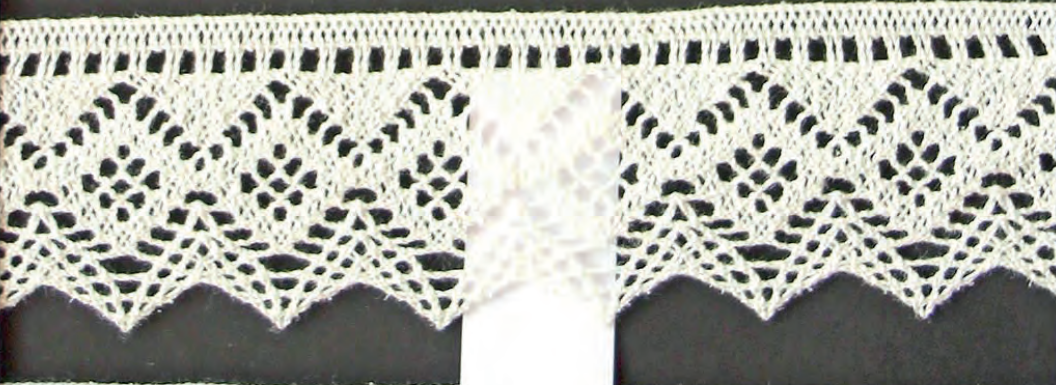

8 3073

UNION  KNOPF

Klöppel-
spitze/
lace/
dentelle aux
fuseaux

7157
25 m H/S/G
40 mm

col. 80
3138

7156
25 m H/S/G
42 mm

3138
col. 80

col. 12