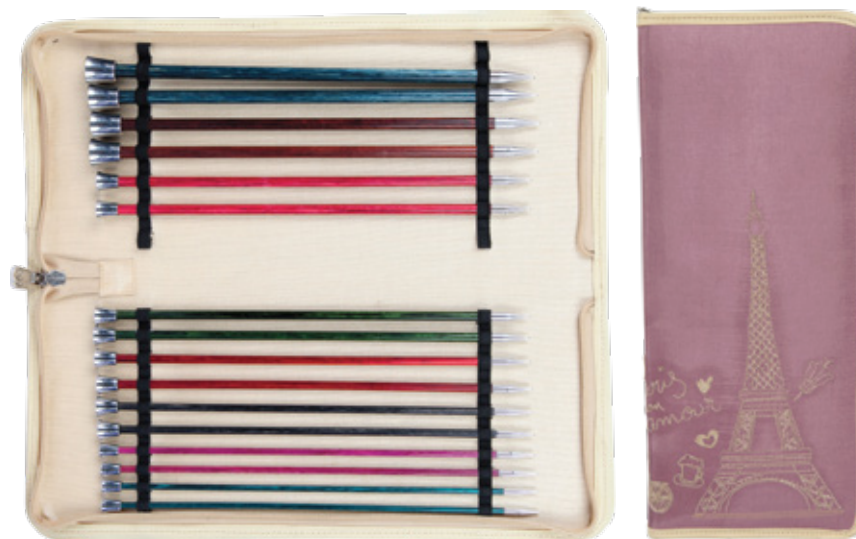

Single Pointed Needles / Jackenstricknadeln

Length/ Länge	Size / Größen (mm)														
	3.00	3.25	3.50	3.75	4.00	4.50	5.00	5.50	6.00	6.50	7.00	8.00	9.00	10.00	12.00
25 CM	29171	29172	29173	29174	29175	29176	29177	29178	29179	29180	29181	29182	29183	29184	29185
30 CM	29191	29192	29193	29194	29195	29196	29197	29198	29199	29200	29201	29202	29203	29204	29205
35 CM	29211	29212	29213	29214	29215	29216	29217	29218	29219	29220	29221	29222	29223	29224	29225
40 CM	29231	29232	29233	29234	29235	29236	29237	29238	29239	29240	29241	29242	29243	29244	29245