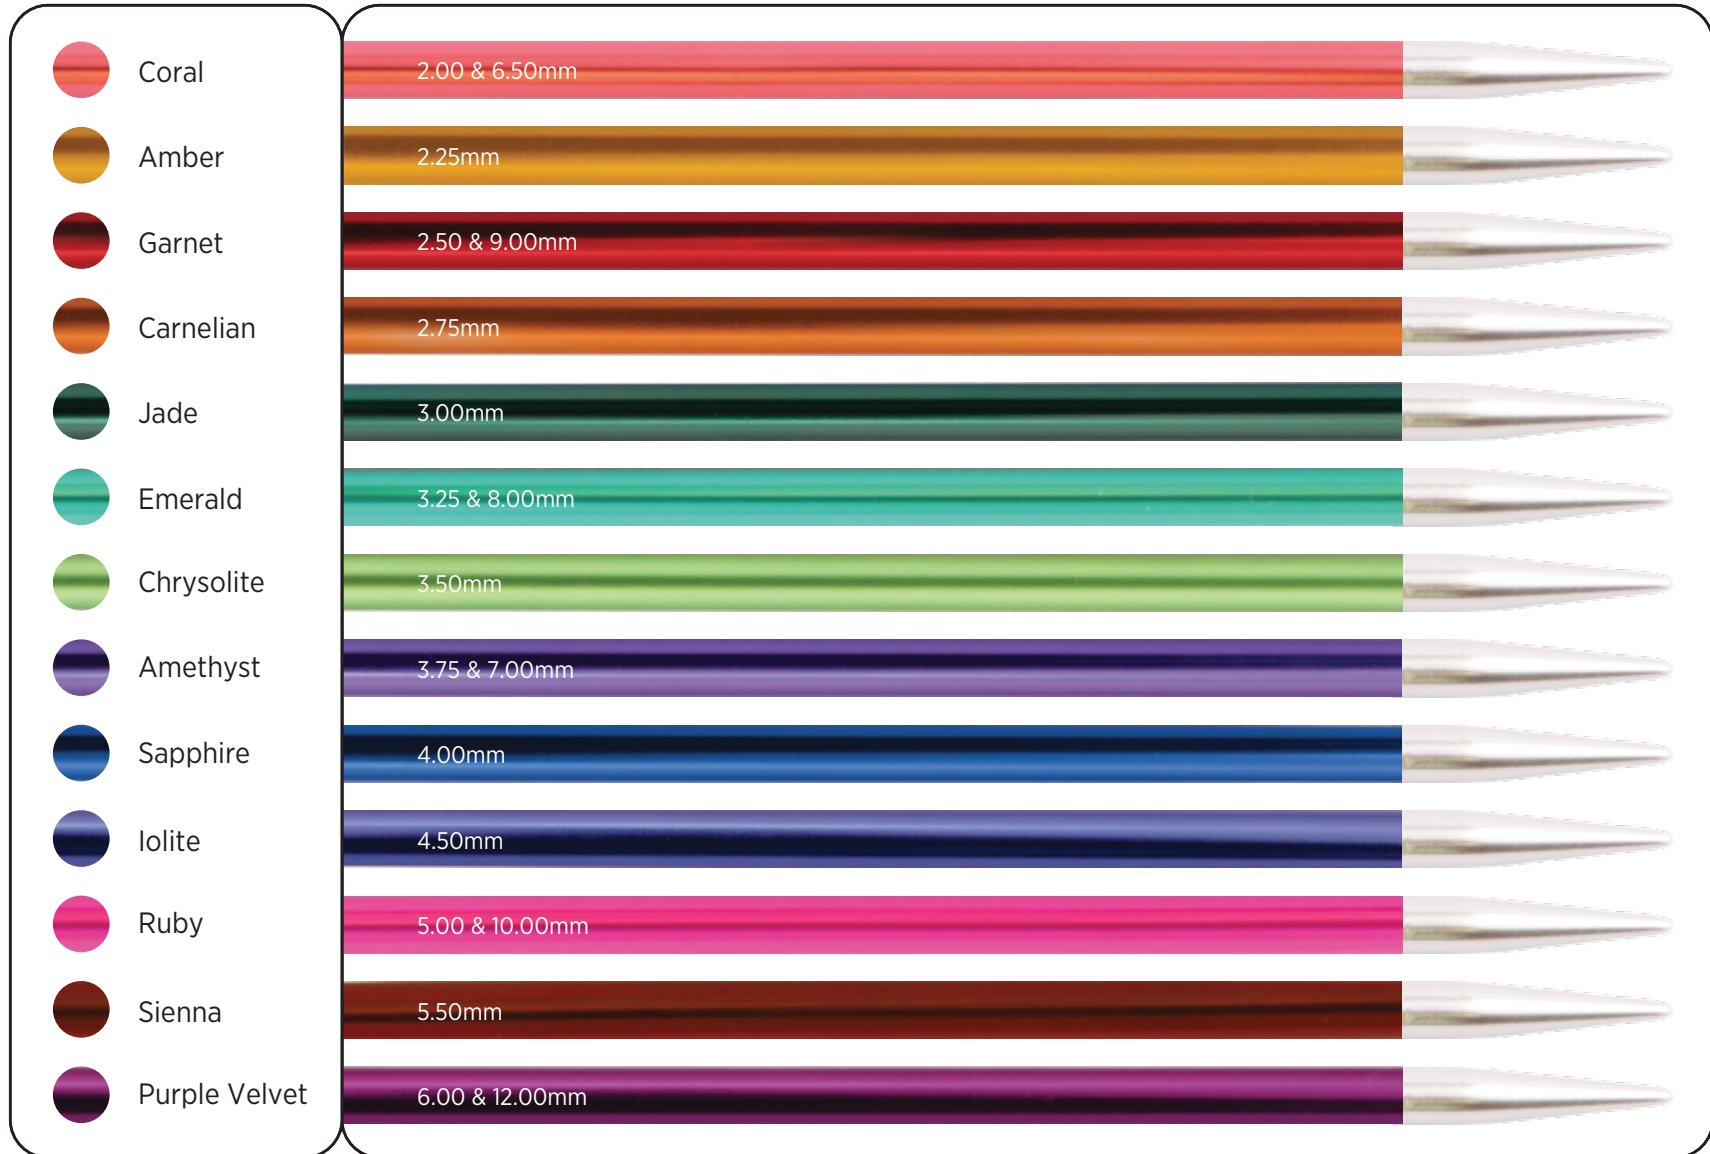

Colour Chart

Farbkarte