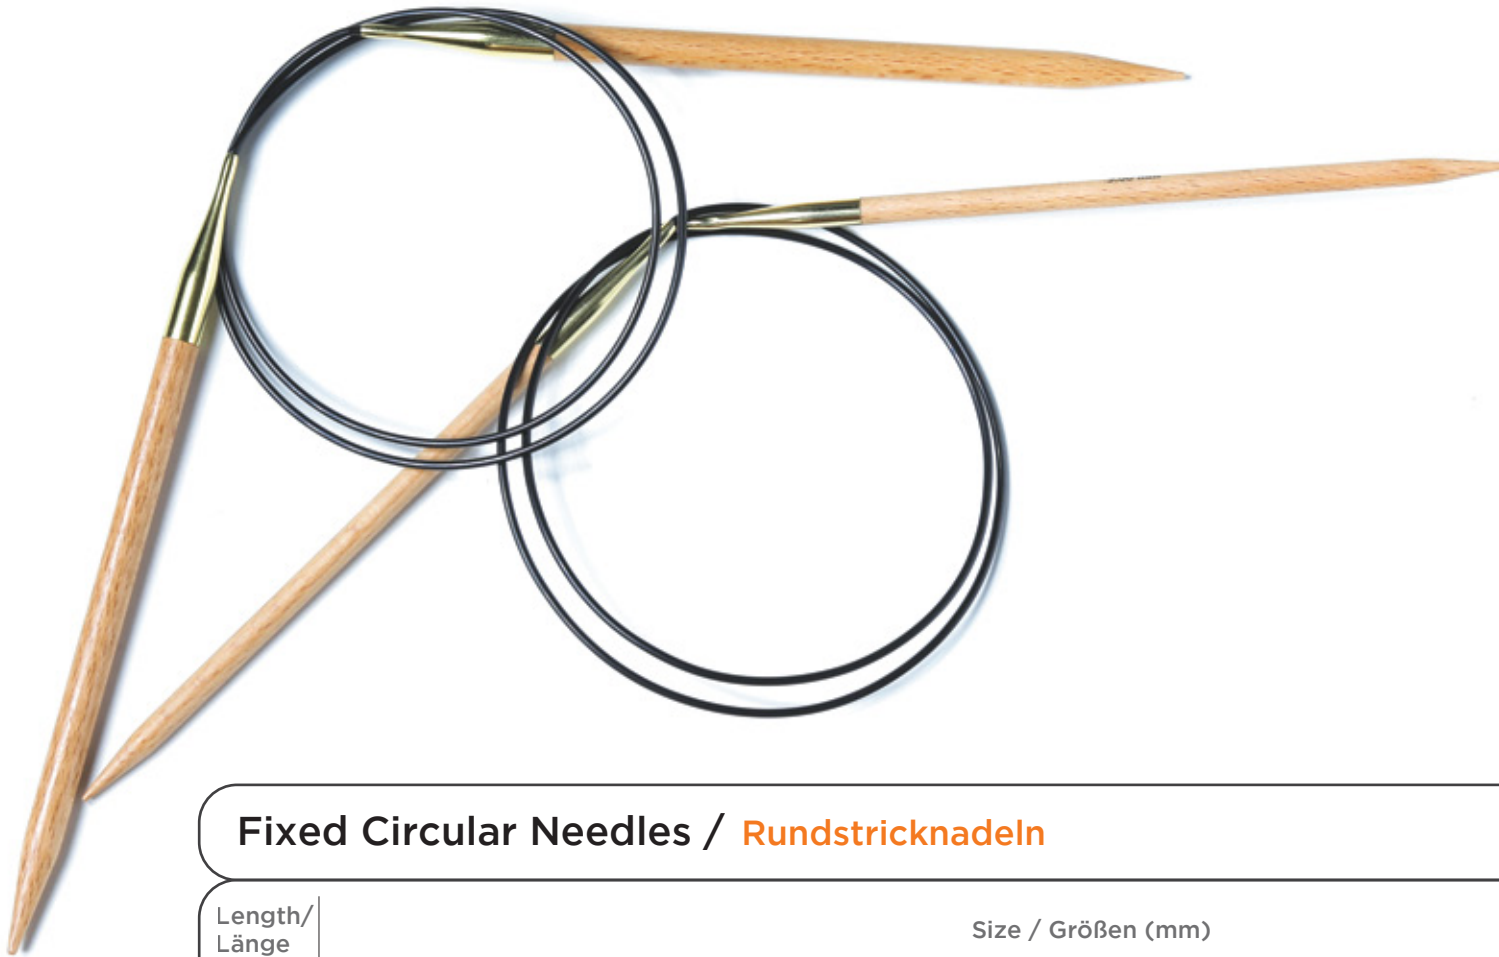

Fixed Circular Needles / Rundstricknadeln

Length/ Länge	Size / Größen (mm)																			
	2.00	2.25	2.50	2.75	3.00	3.25	3.50	3.75	4.00	4.50	5.00	5.50	6.00	6.50	7.00	8.00	9.00	10.00	12.00	15.00
40 CM	35300	35301	35302	35303	35304	35305	35306	35307	35308	35309	35310	35311	35312	35313	35314	35315	•	•	•	•
60 CM	35601	35602	35603	35604	35605	35606	35607	35608	35318	35319	35320	35321	35322	35323	35324	35325	35326	35327	35328	35329
80 CM	35376	35377	35378	35379	35380	35381	35382	35383	35384	35385	35386	35331	35332	35333	35334	35335	35336	35337	35338	35339
100 CM	35611	35612	35613	35614	35615	35616	35617	35618	35394	35395	35396	35341	35342	35343	35344	35345	35346	35347	35348	35349
120 CM	35621	35397	35398	35399	35400	35401	35402	35403	35404	35405	35406	35351	35352	35353	35354	35355	35356	35357	35358	35359
150 CM	35622	35407	35408	35409	35410	35411	35412	35413	35414	35415	35416	35361	35362	35363	35364	35365	35366	35367	35368	35369