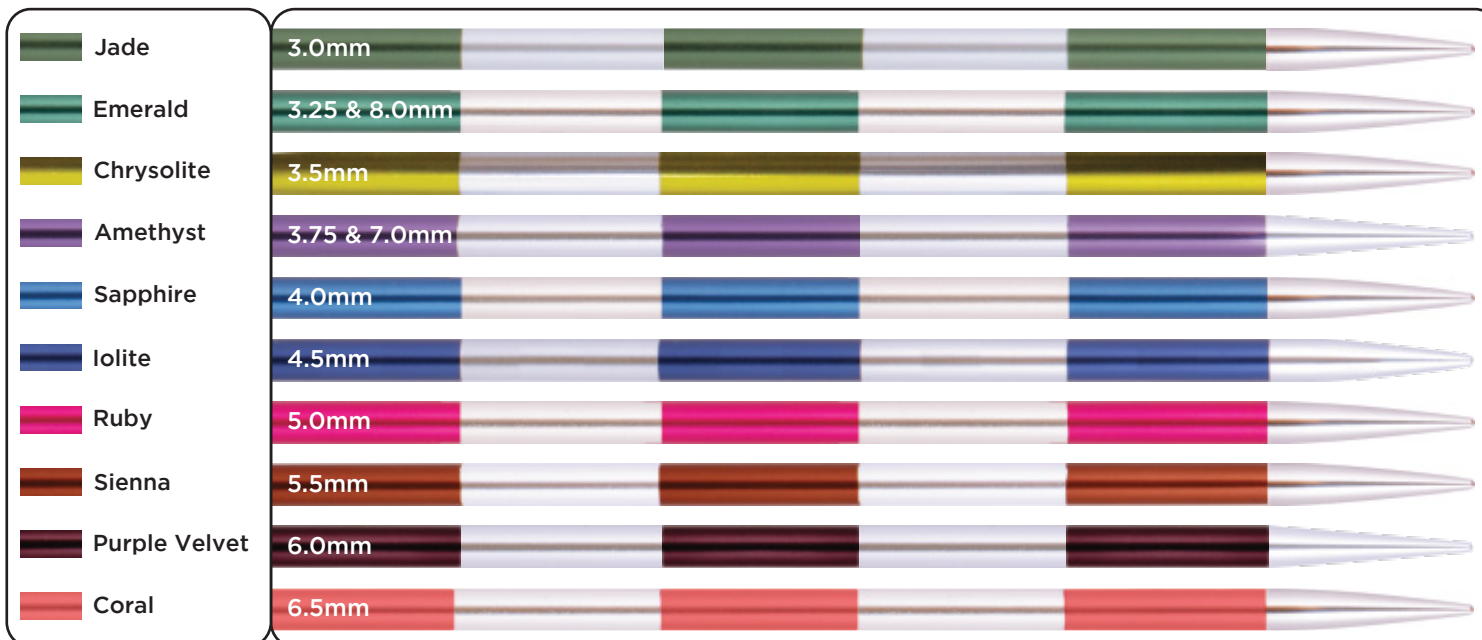

SMARTSTIX™

Colour Chart

Farbkarte

Double Pointed Needles / Nadelspiele

Fixed Circular Needles / Rundstricknadeln

Interchangeable Needles / Austauschbare Rundstricknadeln

Double Pointed Needles / Nadelspiele