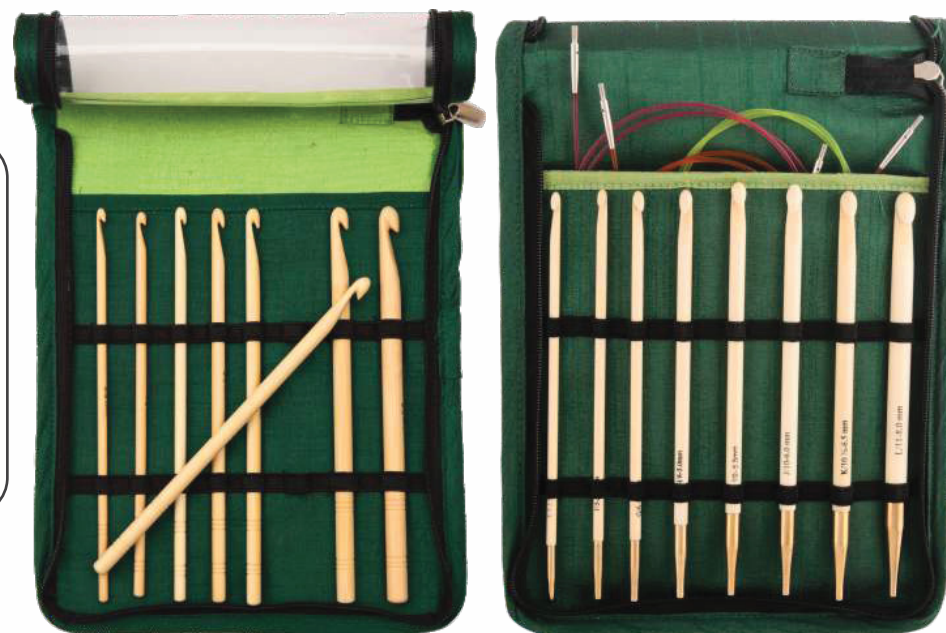

Tunisian (Single Ended)
Tunesisch, austauschbar (Einfach)

Size / Größen (mm)

3.00	3.50	4.00	4.50	5.00	5.50	6.00	6.50	7.00	8.00
22521	22522	22523	22524	22525	22526	22527	22528	22529	22530

Single Ended / Einfach
22549

Tunisian / Tunesisch
22550

Size / Größen	3.50, 4.00, 4.50, 5.00, 5.50, 6.00, 7.00 & 8.00mm	3.50, 4.00, 4.50, 5.00, 5.50, 6.00, 7.00 & 8.00mm
Cables / Seile	•	60cm, 80cm (2 Nos.) & 100cm
Accessories / Zubehör	•	8 end caps, 4 cable keys & 1 set of cable connectors / 8 Endkappen, 4 Seilschlüssel & 1 Set Seilverbinder
Packaging / Verpackung	Green fabric Case / Grünes Stoffetui	Green fabric Case / Grünes Stoffetui