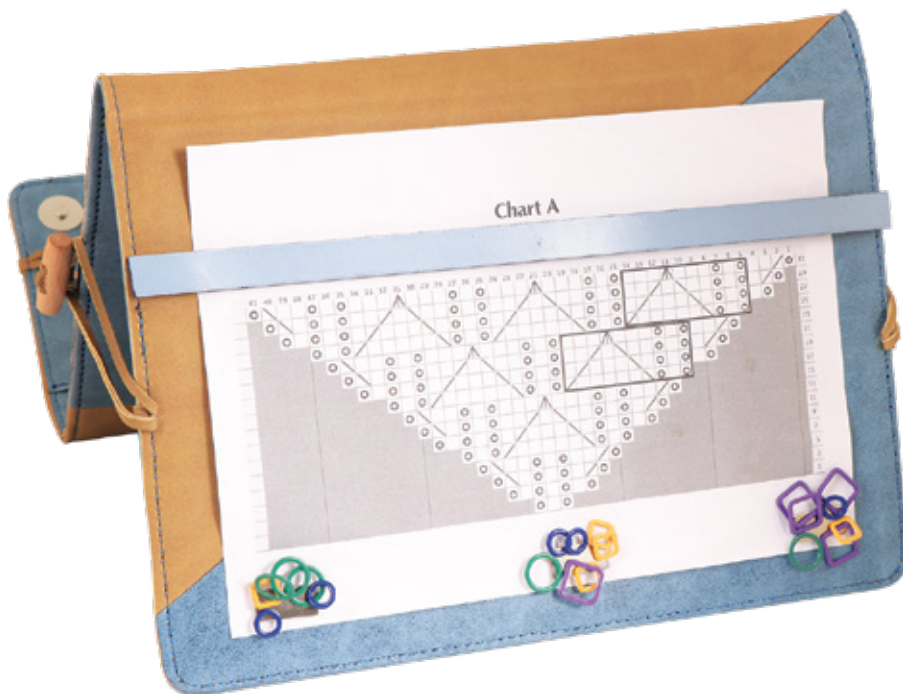

Tunisian Crochet Set

Set mit tunesischen Häkelnadeln

Tunisian / Tunesisch 31286	
Size / Größen	3.50, 4.00, 4.50, 5.00, 5.50, 6.00, 7.00, 8.00, 9.00, 10.00 & 12.00mm
Cables / Seile	60cm, 80cm (2 Nos.) & 100cm
Accessories / Zubehör	8 end caps, 4 cable keys, 20 Linea stitch markers, 1 set of magnets, 1 set of cable connectors & 1 Pen / 8 Endkappen, 4 Seile mit Schlüssel, 20 Linea Maschenmarkierer, 1 Set Magnete, 1 Set Seilverbinder & 1 Stift
Packaging / Verpackung	Premium needle case with chart keeper in denim & beige finish/ Hochwertige Nadeltasche mit Graphikhalter in Denim & Beige