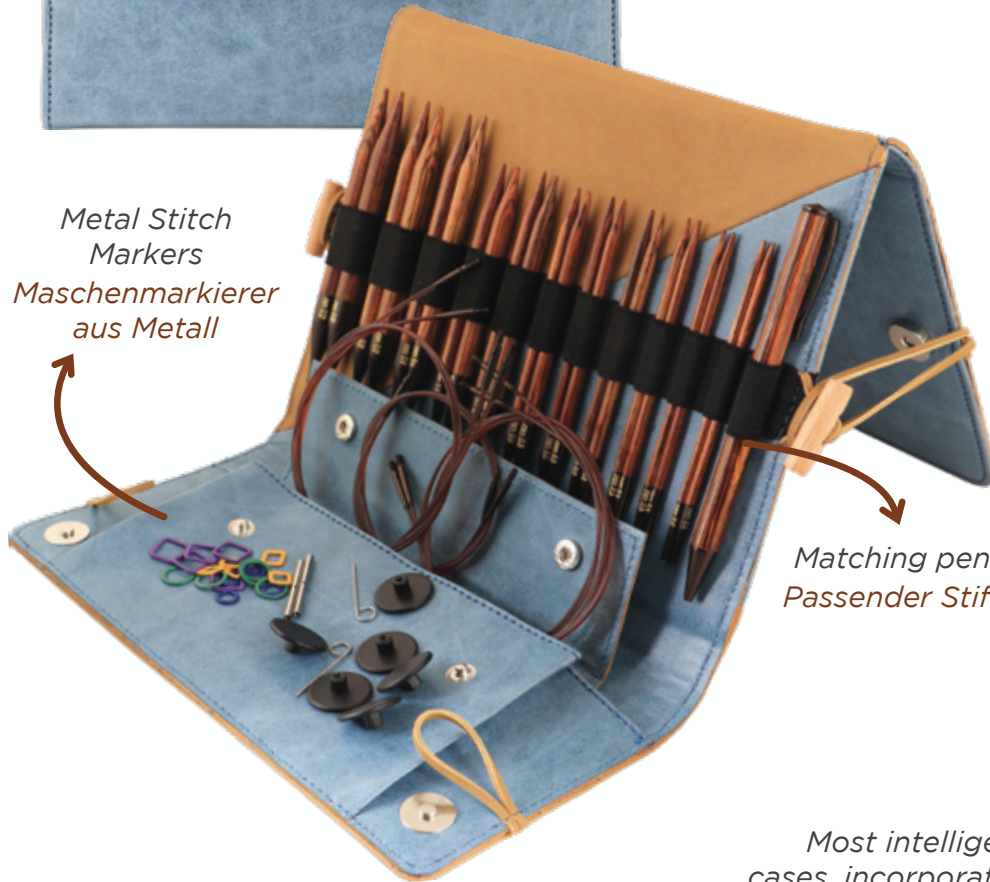

Interchangeable Needle Sets Austauschbare Nadelspitzen im Set

*Bespoke, designer clutches
in denim & beige finish
Maßgeschneiderte Designer
tasche in Denim & Beige*

*Spacious pocket to
store all accessories & extras
Geräumige Tasche für
alles Zubehör & Extras*

*Metal Stitch
Markers
Maschenmarkierer
aus Metall*

*Matching pen
Passender Stift*

*Most intelligently designed
cases, incorporates a Chart Keeper
Clever designte Verpackung mit
integriertem Grafikhalter*