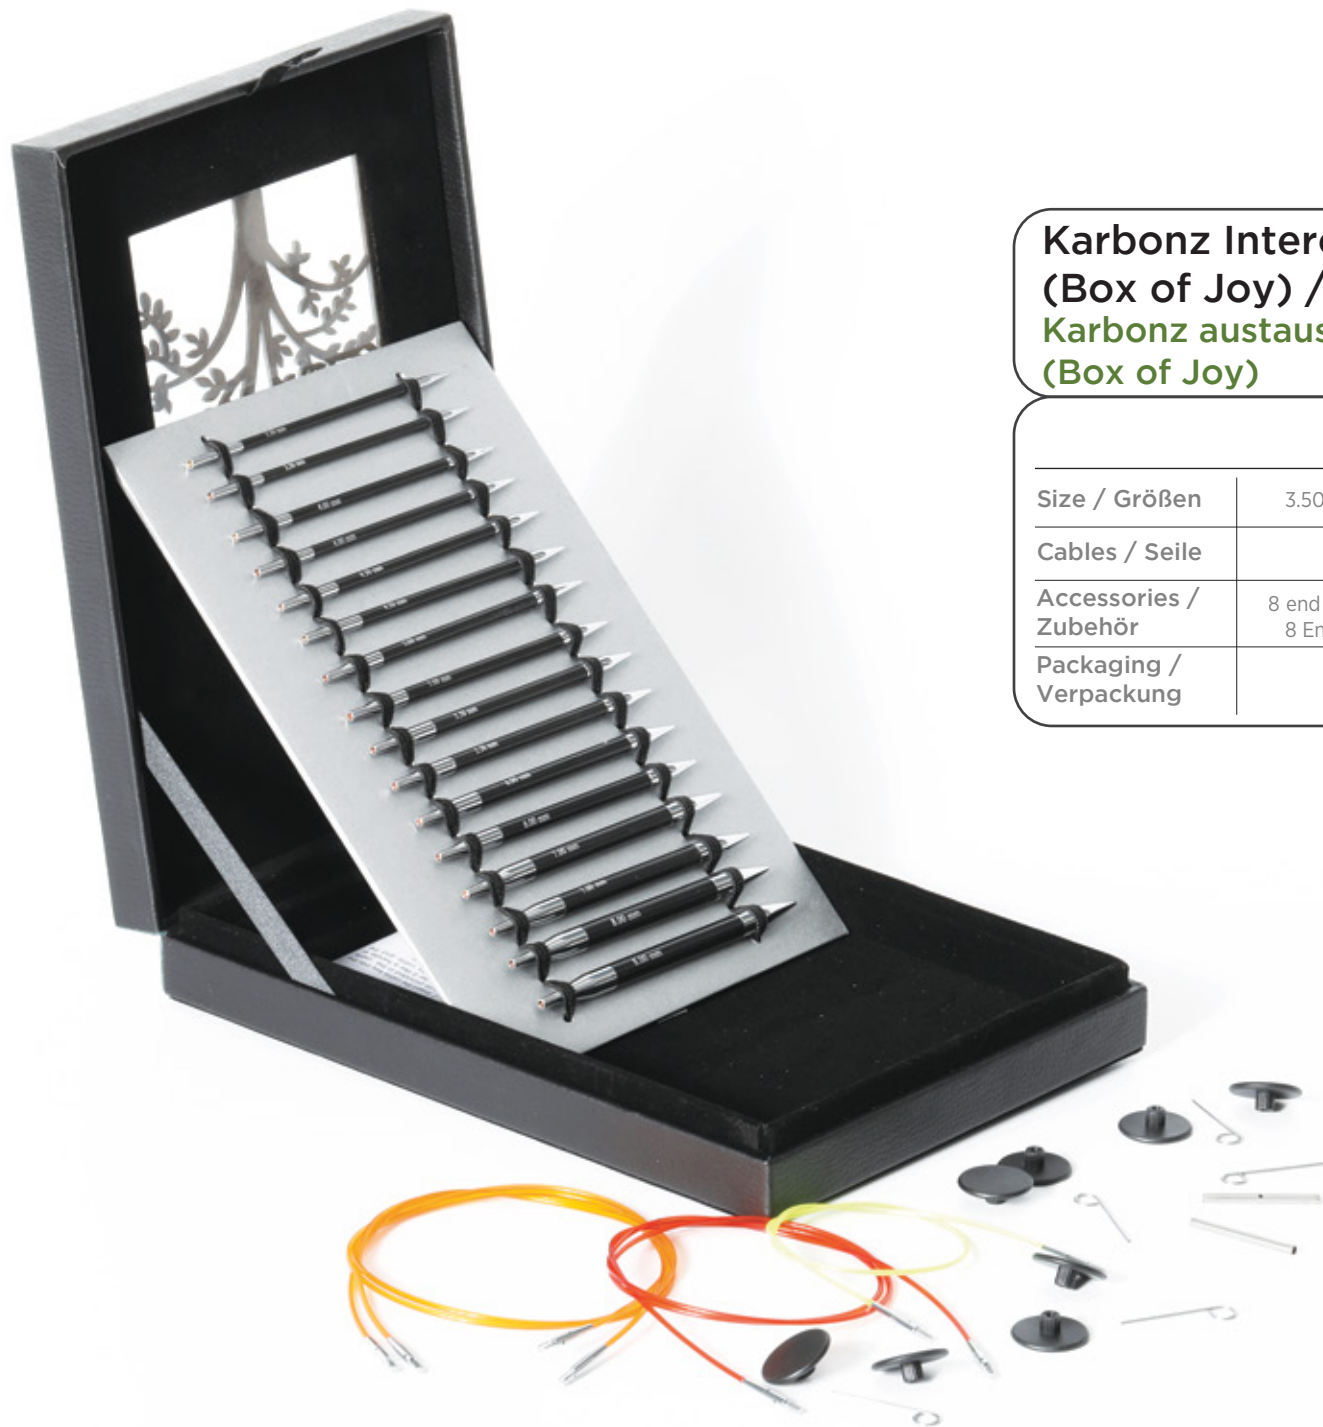

Size / Größen (mm)

5.00	5.50	6.00	6.50	7.00	8.00	9.00	10.00	12.00
51421	51422	51423	51424	51425	51426	51427	51428	51429

Tricot / Afghan traditional crochet hook -
Single ended (Length 30cm)
Traditionelle, afghanische Häkelnadel -
einfach (Länge 30cm)

Size / Größen (mm)

5.00	5.50	6.00	6.50	7.00	8.00	9.00	10.00	12.00
51401	51402	51403	51404	51405	51406	51407	51408	51409

GIFT SETS

Zing Interchangeable Set (Melodies of Life) / Zing austauschbare Rundstricknadeln (Melodies of Life)

47411

Size / Größen	3.50, 4.00, 4.50, 5.00, 5.50, 6.00, 7.00 & 8.00mm
Cables / Seile	60cm, 80cm (2 Nos.) & 100cm
Accessories / Zubehör	8 end caps, 4 cable keys, 1 set of cable connectors, wool needles & stitch holders / 8 Endkappen, 4 Seilschlüssel, 1 Set Seilverbinder, Wollnadeln & Maschenhalter
Packaging / Verpackung	Musical themed designer box / Designer Box mit musikalischem Thema