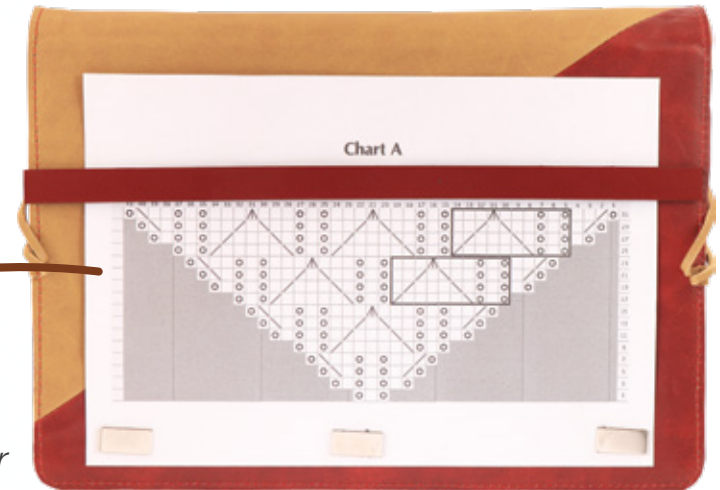

*Most intelligently designed
cases, incorporates a Chart Keeper
Clever designte Verpackung mit
integriertem Grafikhalter*