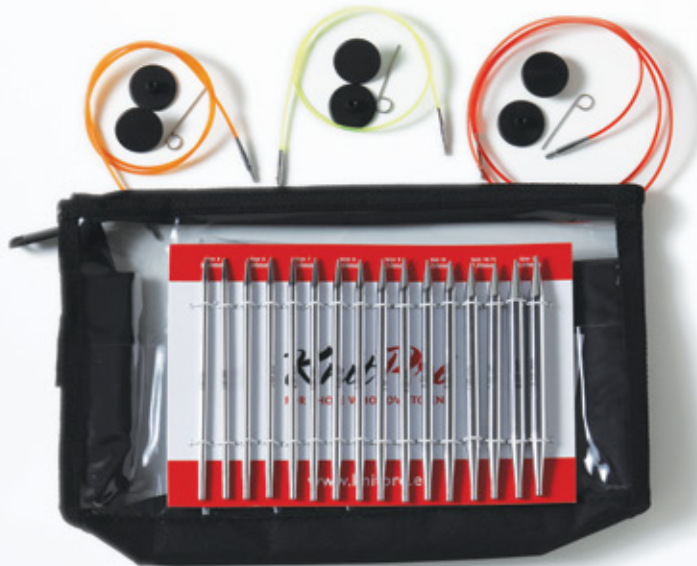

Interchangeable Circular Needles / Austauschbare Rundstricknadeln

Length/ Länge	Size / Größen (mm)															
	3.00	3.25	3.50	3.75	4.00	4.50	5.00	5.50	6.00	6.50	7.00	8.00	9.00	10.00	12.00	15.00
Normal	10415	10416	10401	10412	10402	10403	10404	10405	10406	10413	10407	10408	10409	10410	10411	10414
Special*/ Spezial	10421	10420	10422	10423	10424	10425	10426	10427	10428	.	.	.	.	.	.	.

*To be used with 40/50cm cables / Zum Gebrauch mit 40/50 cm Seilen

Interchangeable Needle Sets / Austauschbare Rundstricknadeln im Set

	Deluxe (Normal) 10613	Starter 10604	Chunky 10603
Size / Größen	3.50, 4.00, 4.50, 5.00, 5.50, 6.00, 7.00 & 8.00mm	4.00, 5.00 & 6.00mm	9.00, 10.00 & 12.00mm
Cables / Seile	60cm, 80cm (2 Nos.) & 100cm	60cm, 80cm & 100cm	
Accessories / Zubehör	8 end caps, 4 cable keys & 1 set of cable connectors / 8 Endkappen, 4 Seilschlüssel & 1 Set Seilverbinder	6 end caps, 3 cable keys & 1 set of cable connectors / 6 Endkappen, 3 Seilschlüssel & 1 Set Seilverbinder	
Packaging / Verpackung	Clear vinyl Case / Durchsichtiges Vinyletui	Clear vinyl Case / Durchsichtiges Vinyletui