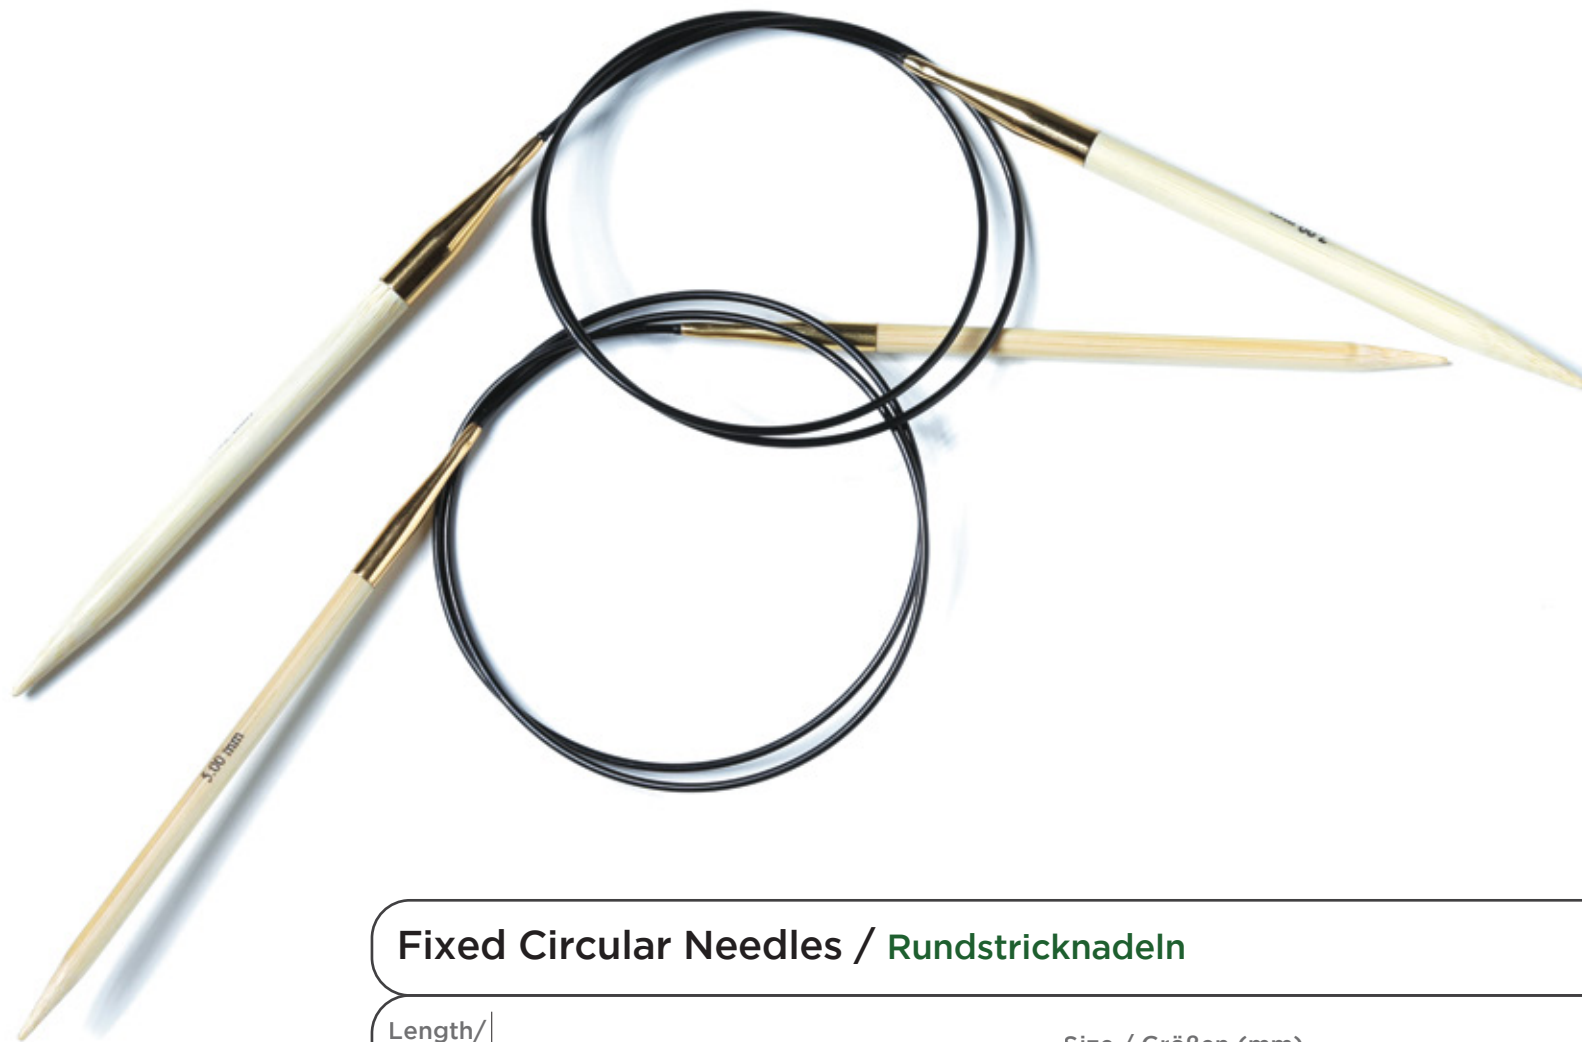

Fixed Circular Needles / Rundstricknadeln

Length/ Länge	Size / Größen (mm)																	
	2.00	2.25	2.50	2.75	3.00	3.25	3.50	3.75	4.00	4.50	5.00	5.50	6.00	6.50	7.00	8.00	9.00	10.00
40 CM	22201	22202	22203	22204	22205	22215	22206	22216	22207	22208	22209	22210	22211	22212	22213	22214	•	•
60 CM	22221	22222	22223	22224	22225	22237	22226	22238	22227	22228	22229	22230	22231	22232	22233	22234	22235	22236
80 CM	22241	22242	22243	22244	22245	22257	22246	22258	22247	22248	22249	22250	22251	22252	22253	22254	22255	22256
100 CM	22261	22262	22263	22264	22265	22277	22266	22278	22267	22268	22269	22270	22271	22272	22273	22274	22275	22276