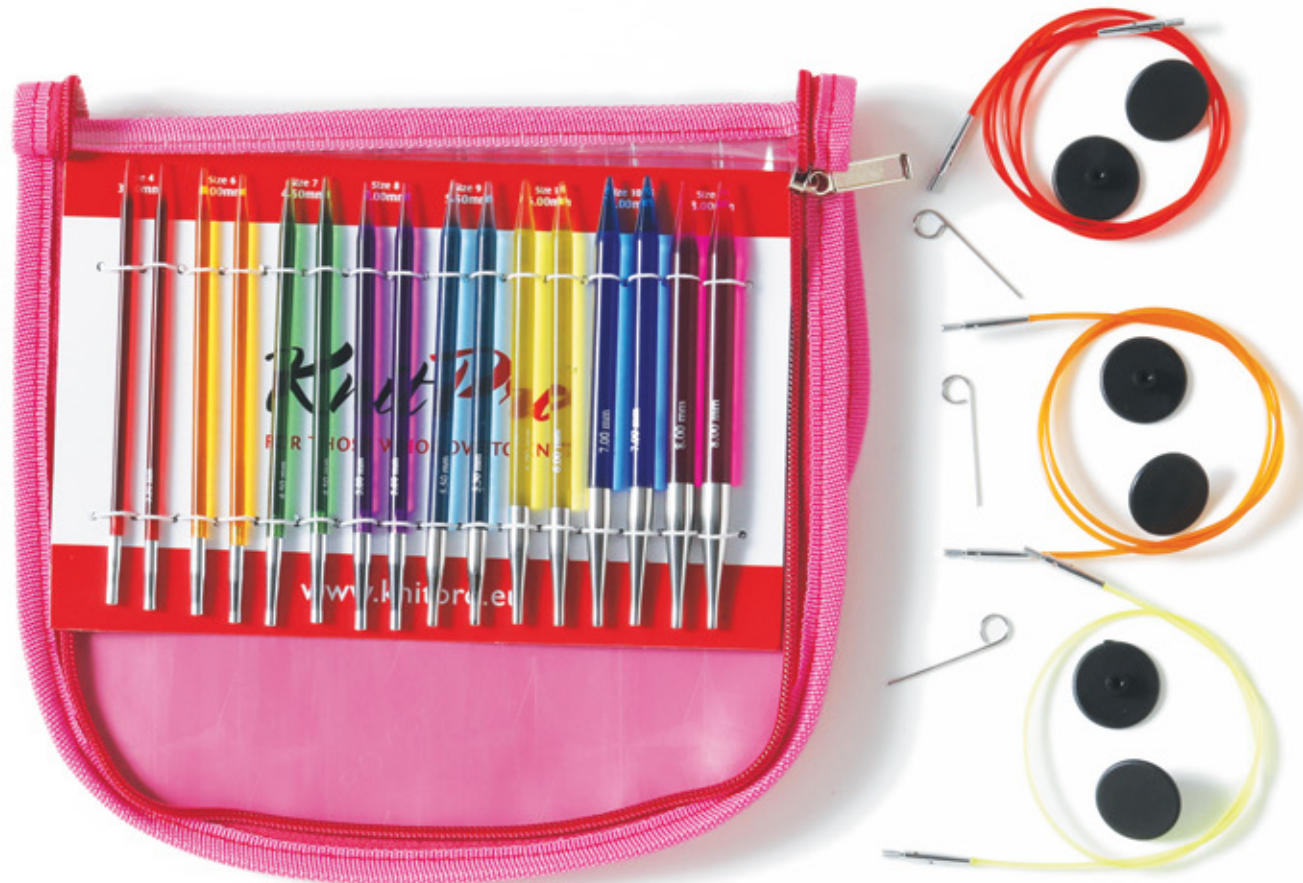

Interchangeable Needle Sets / Austauschbare Rundstricknadeln im Set

	Deluxe (Normal) 50618	Starter 50616	Chunky 50617
Size / Größen	3.50, 4.00, 4.50, 5.00, 5.50, 6.00, 7.00 & 8.00mm	4.00, 5.00 & 6.00mm	9.00, 10.00 & 12.00mm
Cables / Seile	60cm, 80cm (2 Nos.) & 100cm	60cm, 80cm & 100cm	
Accessories / Zubehör	8 end caps, 4 cable keys / 8 Endkappen, 4 Seilschlüssel	6 end caps, 3 cable keys / 6 Endkappen, 3 Seilschlüssel	
Packaging / Verpackung	Pink vinyl Case / Rosa Vinyletui	Clear vinyl Case / Rosa Vinyletui