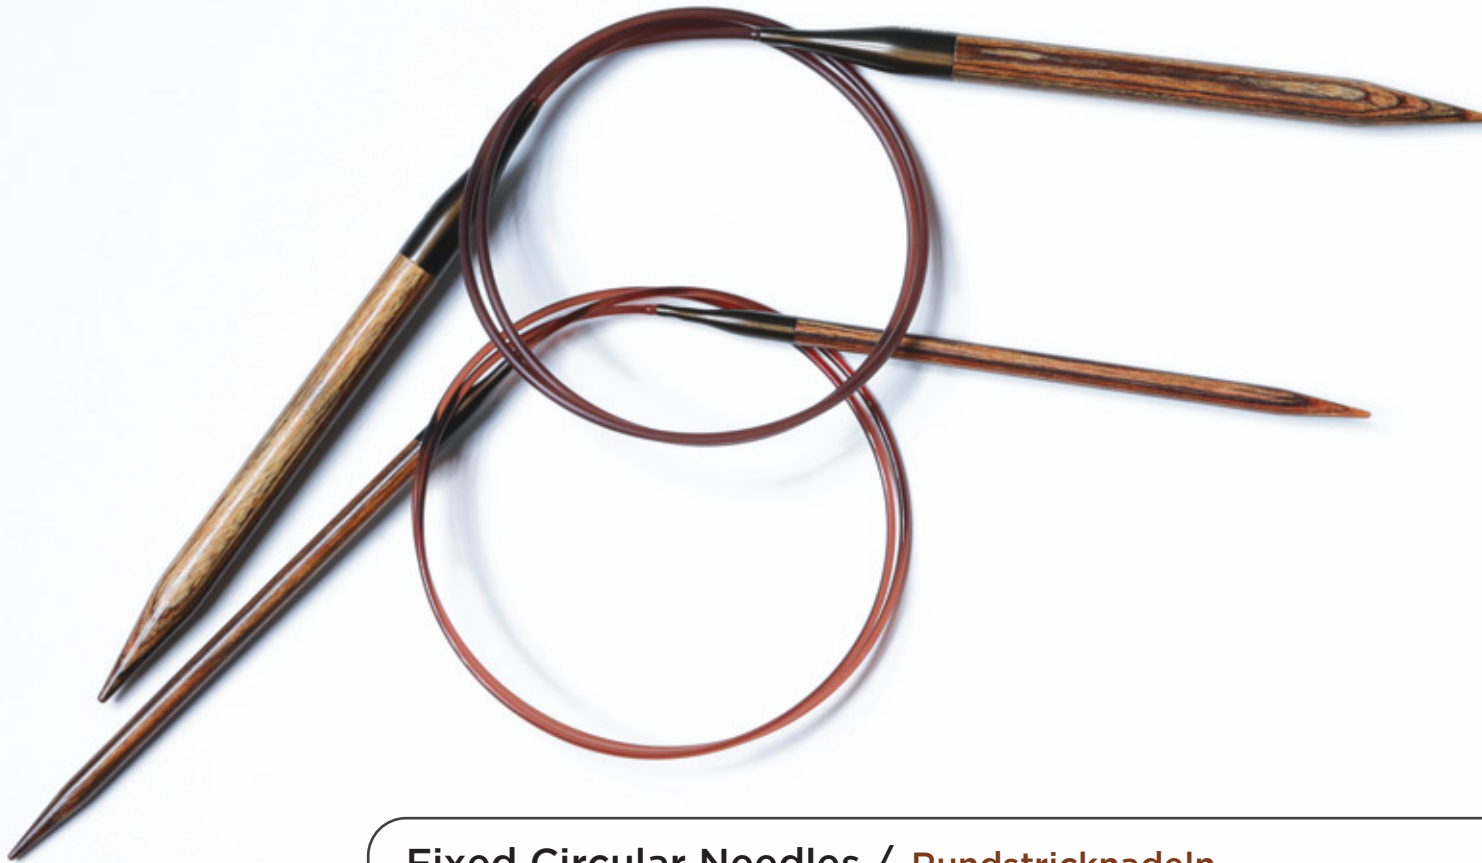

Fixed Circular Needles / Rundstricknadeln

Length/ Länge	Size / Größen (mm)																		
	2.00	2.25	2.50	2.75	3.00	3.25	3.50	3.75	4.00	4.50	5.00	5.50	6.00	6.50	7.00	8.00	9.00	10.00	12.00
40 CM	31041	31042	31043	31044	31045	31046	31047	31048	31049	31050	31051	31052	31053	31054	31055	31056	31057	31058	31059
60 CM	31061	31062	31063	31064	31065	31066	31067	31068	31069	31070	31071	31072	31073	31074	31075	31076	31077	31078	31079
80 CM	31081	31082	31083	31084	31085	31086	31087	31088	31089	31090	31091	31092	31093	31094	31095	31096	31097	31098	31099
100 CM	31101	31102	31103	31104	31105	31106	31107	31108	31109	31110	31111	31112	31113	31114	31115	31116	31117	31118	31119
120 CM	31121	31122	31123	31124	31125	31126	31127	31128	31129	31130	31131	31132	31133	31134	31135	31136	31137	31138	31139