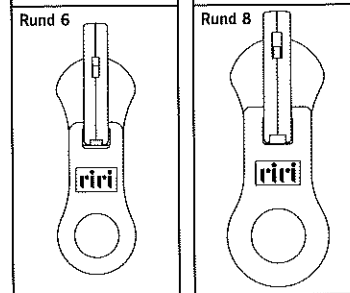

Schieber

Courseurs
Cursori

Schieber

Courseurs
Cursori

Star
Metal 4
Metal 6 + P88
Metal 8

Oberflächen Finitions Trattamenti

Star
Metal 4
Metal 6 + P88
Metal 8

Oberflächen Finitions Trattamenti

+	AM
+	BE
+	NI
+	AM
+	BE
+	NI

+	AM
+	BE
+	NI
+	AM
+	BE
+	NI