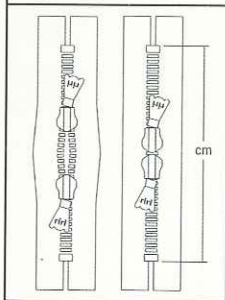

+
+
+

TBC
Zweiwege teilbar
X-Form
Double curseur
séparable
Divisibile doppio
cursore

Länge – wie sie
gemessen wird
Longueur –
comment la mesure

Lunghezza –
come si misura

Toleranzen
Tolérances
Tolleranze

bis 50 cm +/- 5 mm,
länger +/- 1 %
jusqu'à 50 cm +/- 5 mm,
plus long +/- 1 %
fino a 50 cm +/- 5 mm,
più lungo +/- 1 %