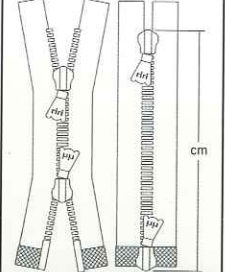

+
+
+

C
Zweiwege geschlossen
X-Form
Double curseur
bouche à bouche
Chiuso doppio
cursore divergente

+
+
+

CK
Zweiwege geschlossen
O-Form
Double curseur
dos à dos
Chiuso, doppio
cursore convergente

+
+
+

TB
Teilbar
Séparable
Divisibile

+
+
+

TBC
Zweiwege teilbar
X-Form
Double curseur
séparable
Divisibile doppio
cursore

Länge – wie sie
gemessen wird
Longueur –
comment la mesure

Lunghezza –
come si misura

Toleranzen
Tolérances
Tolleranze

bis 50 cm +/- 5 mm,
länger +/- 1 %
jusqu'à 50 cm +/- 5 mm,
plus long +/- 1 %
fino a 50 cm +/- 5 mm,
più lungo +/- 1 %