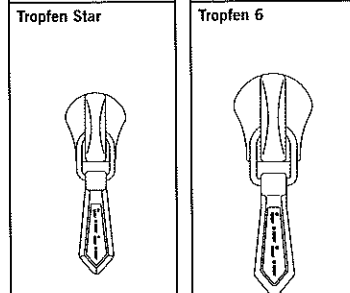

Schieber

Courseurs
Cursori

Schieber

Courseurs
Cursori

Star
Metal 4
Metal 6 + P88
Metal 8

Oberflächen Finitions Trattamenti

Star
Metal 4
Metal 6 + P88
Metal 8

Oberflächen Finitions Trattamenti

+	AM
+	BE
+	NI
+	AM
+	BE
+	NI

+	AM
+	BE
+	NI
+	AM
+	BE
+	NI