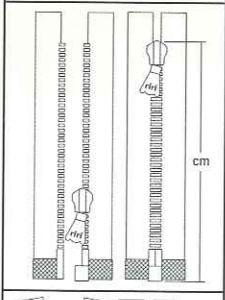

+
+
+

TBC
Zweiwege teilbar
X-Form
Double curseur
séparable
Divisibile doppio
cursore

Länge – wie sie
gemessen wird
Longueur –
comment la mesure

Lunghezza –
come si misura

Toleranzen
Tolérances
Tolleranze

bis 50 cm +/- 5 mm,
länger +/- 1 %
jusqu'à 50 cm +/- 5 mm,
plus long +/- 1 %
fino a 50 cm +/- 5 mm,
più lungo +/- 1 %