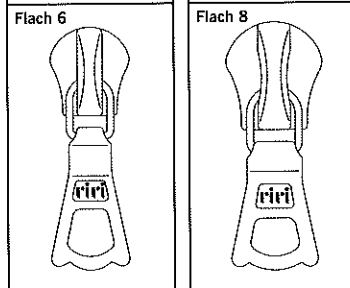

Schieber

Courseurs
Cursori

Schieber

Courseurs
Cursori

Star
Metal 4
Metal 6 + P88
Metal 8

Oberflächen Finitions Trattamenti

Star
Metal 4
Metal 6 + P88
Metal 8

Oberflächen Finitions Trattamenti

+	AM
+	BE
+	NI
+	AM
+	BE
+	NI

+	AM
+	BE
+	NI
+	AM
+	BE
+	NI