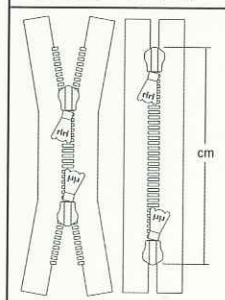

+
+
+

TBC
Zweiwege teilbar
X-Form
Double curseur
séparable
Divisibile doppio
cursore

Länge – wie sie
gemessen wird
Longueur –
comment la mesure

Lunghezza –
come si misura

Toleranzen
Tolérances
Tolleranze

bis 50 cm +/- 5 mm,
länger +/- 1 %
jusqu'à 50 cm +/- 5 mm,
plus long +/- 1 %
fino a 50 cm +/- 5 mm,
più lungo +/- 1 %