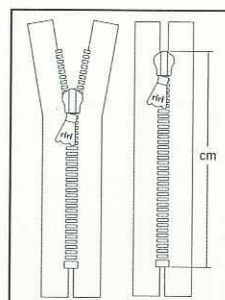

+
+
+

TBC
Zweiwege teilbar
X-Form
Double curseur
séparable
Divisibile doppio
cursore

Länge – wie sie
gemessen wird
Longueur –
comment la mesure

Lunghezza –
come si misura

Toleranzen
Tolérances
Tolleranze

bis 50 cm +/- 5 mm,
länger +/- 1 %
jusqu'à 50 cm +/- 5 mm,
plus long +/- 1 %
fino a 50 cm +/- 5 mm,
più lungo +/- 1 %