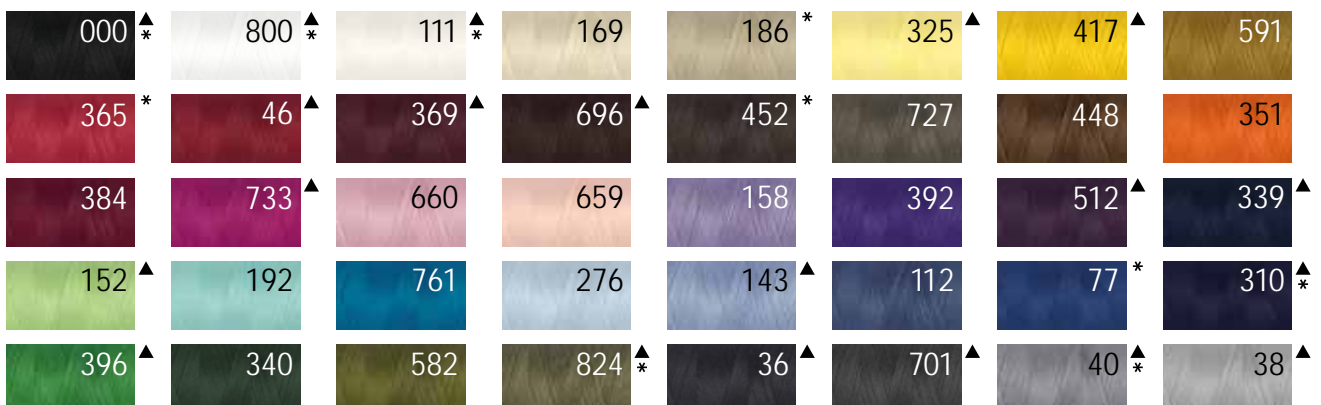

Toldi

500 m

1.000 m

Universal-Nähfaden

- Universalnähfaden für alle Haushaltsnämaschinen
- 100 % Polyester
- Stärke No. 120
-
- empfohlene Nadel und Nadelstärke:
Universalnadel NM 70 – 80

Art. Artikel Liefereinheit Farbauswahl

707589	Toldi 500 m	Karton mit 10 Spulen	40 Farben
707597	Toldi 1.000 m *	Karton mit 10 Spulen	10 Farben

Anwendung

- Schließ- und Steppnähte
- feine Zierstiche und dekorative Nähte

Aktionspräsentation

- stabiles Füllkörbchen
- Körbchen mit 200 Spulen Toldi 500 m in 20 Farben[▲]
- Körbchen mit 100 Spulen Toldi 1.000 m in 10 Farben *

H 15 cm
B 25,5 cm
T 37 cm

Art. Artikel Liefereinheit

700703	Toldi Korb 500 m	Korb mit 200 Spulen 500 m in 20 Farben [▲]
700720	Toldi Korb 1.000 m	Korb mit 100 Spulen 1.000 m in 10 Farben *

Farbauswahl

Leichte Farbabweichungen möglich.