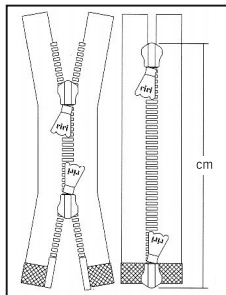

TB

Teilbar

Séparable

Divisibile

METALL 6 GOLD TB Schieber: Flach

Curseur: Plat / Corsori: Piatto

Länge Longueur Lunghezza	Ausführung Modèles Modelli	Art. Art. Art.
30 cm	TB	764205
35 cm	TB	764310
40 cm	TB	764221
45 cm	TB	764230
50 cm	TB	764248
55 cm	TB	764256
60 cm	TB	764264
65 cm	TB	764272
70 cm	TB	764280
75 cm	TB	764299
80 cm	TB	764302
100 cm	TB	764345

Farbe Couleurs Colori

GE

Geschlossen

Non séparable

Chiuso non
divisibile

METALL 6 GOLD GE Schieber: Flach

Curseur: Plat / Corsori: Piatto

Länge Longueur Lunghezza	Ausführung Modèles Modelli	Art. Art. Art.
14 cm	GE	726214
16 cm	GE	726222
18 cm	GE	726230
20 cm	GE	726249
22 cm	GE	726257
25 cm	GE	726265

TBC

Zweige teilbar
X-Form

Double curseur
séparable

Divisibile doppio
cursore

METALL 6 GOLD TBC Schieber: Flach/Flach

Curseur: Plat/Plat / Corsori: Piatto/Piatto

Länge Longueur Lunghezza	Ausführung Modèles Modelli	Art. Art. Art.
75 cm	TBC	764191
80 cm	TBC	764140
100 cm	TBC	748285

Art. Art. Art.	Bezeichnung Description Descrizione
771708	Meterware – 5 m Marchandise au mètre / Merce al metro
R763748	Untere Endteile M6 GO Arrêts inférieurs / Fermi inferiori
R763624	Obere Endteile M6 GO Arrêts supérieurs / Fermi superiori
R763349	Schieber Gold M6-P88 Flach Curseur doré plat / Cursore dorato piatto
R763330	Schieber Gold M6-P88 Tropf Curseur doré goutte / Cursore dorato goccia
R763977	Teilbarkeiten P88 Gold Pièces détachables or / Divisibili oro