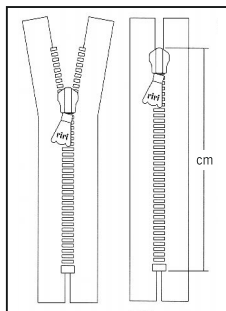

TB

Teilbar

Séparable

Divisibile

METALL 6 GOLD TB Schieber: Flach

Curseur: Plat / Corsori: Piatto

Länge Longueur Lunghezza	Ausführung Modèles Modelli	Art. Art. Art.
30 cm	TB	764205
35 cm	TB	764310
40 cm	TB	764221
45 cm	TB	764230
50 cm	TB	764248
55 cm	TB	764256
60 cm	TB	764264
65 cm	TB	764272
70 cm	TB	764280
75 cm	TB	764299
80 cm	TB	764302
100 cm	TB	764345

Farbe Couleurs Colori

GE

Geschlossen

Non séparable

Chiuso non
divisibile

METALL 6 GOLD GE Schieber: Flach

Curseur: Plat / Corsori: Piatto

Länge Longueur Lunghezza	Ausführung Modèles Modelli	Art. Art. Art.
14 cm	GE	726214
16 cm	GE	726222
18 cm	GE	726230
20 cm	GE	726249
22 cm	GE	726257
25 cm	GE	726265

TBC

Zweige teilbar
X-Form

Double curseur
séparable

Divisibile doppio
cursore

METALL 6 GOLD TBC Schieber: Flach/Flach

Curseur: Plat/Plat / Corsori: Piatto/Piatto

Länge Longueur Lunghezza	Ausführung Modèles Modelli	Art. Art. Art.
75 cm	TBC	764191
80 cm	TBC	764140
100 cm	TBC	748285

Art. Art. Art.	Bezeichnung Description Descrizione
771708	Meterware – 5 m Marchandise au mètre / Merce al metro
R763748	Untere Endteile M6 GO Arrêts inférieurs / Fermi inferiori
R763624	Obere Endteile M6 GO Arrêts supérieurs / Fermi superiori
R763349	Schieber Gold M6-P88 Flach Curseur doré plat / Cursore dorato piatto
R763330	Schieber Gold M6-P88 Tropf Curseur doré goutte / Cursore dorato goccia
R763977	Teilbarkeiten P88 Gold Pièces détachables or / Divisibili oro