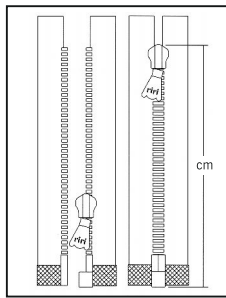

TB

Teilbar

Séparable

Divisibile

METALL 6 GOLD TB Schieber: Flach

Curseur: Plat / Corsori: Piatto

Länge Longueur Lunghezza	Ausführung Modèles Modelli	Art. Art. Art.
30 cm	TB	764205
35 cm	TB	764310
40 cm	TB	764221
45 cm	TB	764230
50 cm	TB	764248
55 cm	TB	764256
60 cm	TB	764264
65 cm	TB	764272
70 cm	TB	764280
75 cm	TB	764299
80 cm	TB	764302
100 cm	TB	764345

Farbe Couleurs Colori

GE

Geschlossen

Non séparable

Chiuso non
divisibile

METALL 6 GOLD GE Schieber: Flach

Curseur: Plat / Corsori: Piatto

Länge Longueur Lunghezza	Ausführung Modèles Modelli	Art. Art. Art.
14 cm	GE	726214
16 cm	GE	726222
18 cm	GE	726230
20 cm	GE	726249
22 cm	GE	726257
25 cm	GE	726265

TBC

Zweige teilbar
X-Form

Double curseur
séparable

Divisibile doppio
cursore

METALL 6 GOLD TBC Schieber: Flach/Flach

Curseur: Plat/Plat / Corsori: Piatto/Piatto

Länge Longueur Lunghezza	Ausführung Modèles Modelli	Art. Art. Art.
75 cm	TBC	764191
80 cm	TBC	764140
100 cm	TBC	748285

Art. Art. Art.	Bezeichnung Description Descrizione
771708	Meterware – 5 m Marchandise au mètre / Merce al metro
R763748	Untere Endteile M6 GO Arrêts inférieurs / Fermi inferiori
R763624	Obere Endteile M6 GO Arrêts supérieurs / Fermi superiori
R763349	Schieber Gold M6-P88 Flach Curseur doré plat / Cursore dorato piatto
R763330	Schieber Gold M6-P88 Tropf Curseur doré goutte / Cursore dorato goccia
R763977	Teilbarkeiten P88 Gold Pièces détachables or / Divisibili oro