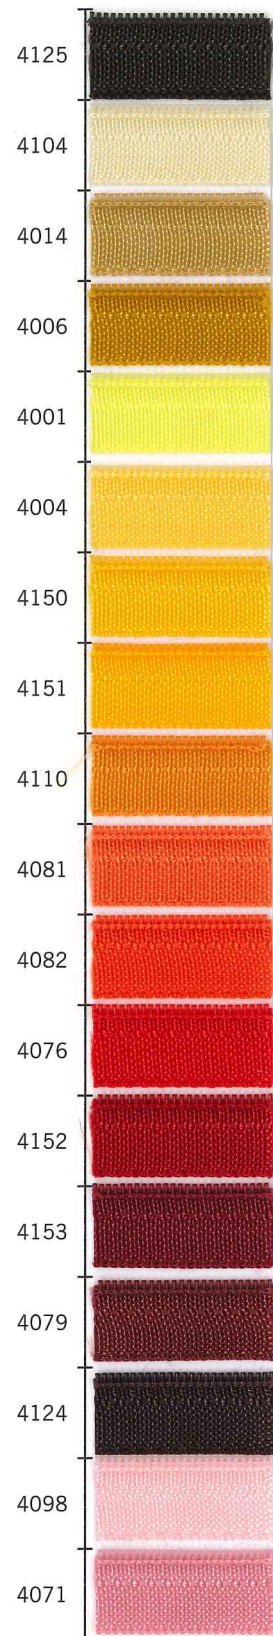

## Flex

Flex 4

Flex 6

Nahrtverdeckt  
Ri 44 Invisible Invisibile

DE  
FR  
IT

**Farbenkarte**  
Carte de coloris  
Cartella colori

**Flex 1**

**Gütermann**  
creativ

**Ri 44 Nahtverdeckt**  
Invisible  
Invisibile

**Gütermann**  
creativ

Farben Couleurs Colori

Farben Couleurs Colori

Farben Couleurs Colori

Farben Couleurs Colori

Farben Couleurs Colori

Farben Couleurs Colori

## Ausführungen

Modèles  
Modelli

Flex 1  
Ri 44 Nahtverdeckt Invisible Invisibile  
Flex 4  
Flex 6

+ +

### TBC

Zweiwege teilbar X-Form  
Double curseur séparable  
Divisibile doppio cursore