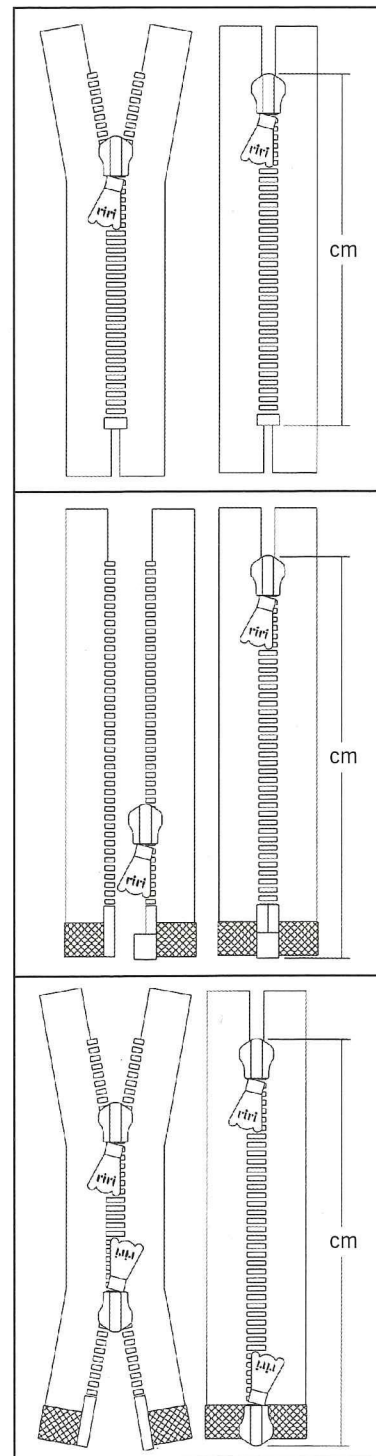

### TB

Teilbar  
Séparable  
Divisibile

+ +

### TBC

Zweiwege teilbar X-Form  
Double curseur séparable  
Divisibile doppio cursore

## Länge – wie sie gemessen wird

Longueur – comment la mesurer  
Lunghezza – come si misura

## Toleranzen

Tolérances  
Tolleranze

bis 50 cm  
+/- 5 mm  
länger  
+/- 1 %

jusqu'à 50 cm  
+/- 5 mm  
plus long  
+/- 1 %

fino a 50 cm  
+/- 5 mm  
più lungo  
+/- 1 %