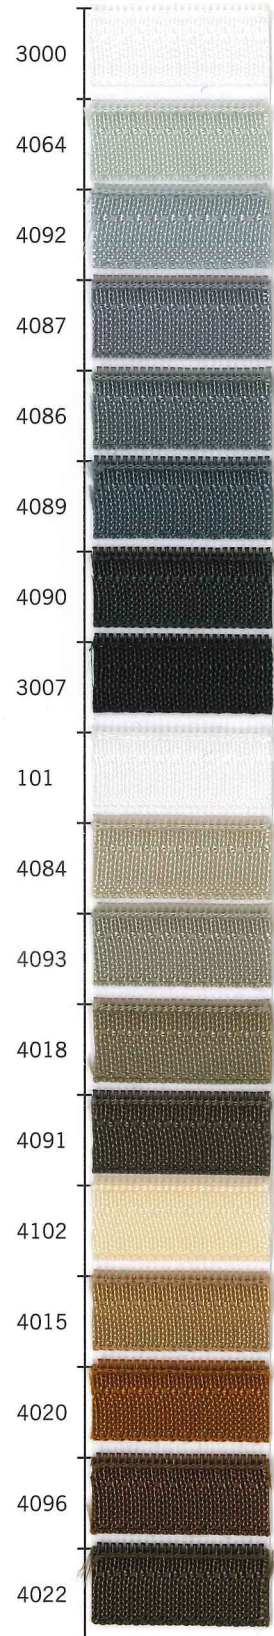

## Flex

Flex 4

Flex 6

Nahrtverdeckt  
Ri 44 Invisible Invisibile

DE  
FR  
IT

**Farbenkarte**  
Carte de coloris  
Cartella colori

**Flex 1**

**Gütermann**  
creativ

**Ri 44 Nahtverdeckt**  
Invisible  
Invisibile

**Gütermann**  
creativ

Farben Couleurs Colori

Farben Couleurs Colori

Farben Couleurs Colori

Farben Couleurs Colori

Farben Couleurs Colori

Farben Couleurs Colori

## Ausführungen

Modèles  
Modelli

Flex 1  
Ri 44 Nahtverdeckt Invisible Invisibile  
Flex 4  
Flex 6

+ +

### TBC

Zweiwege teilbar X-Form  
Double curseur séparable  
Divisibile doppio cursore