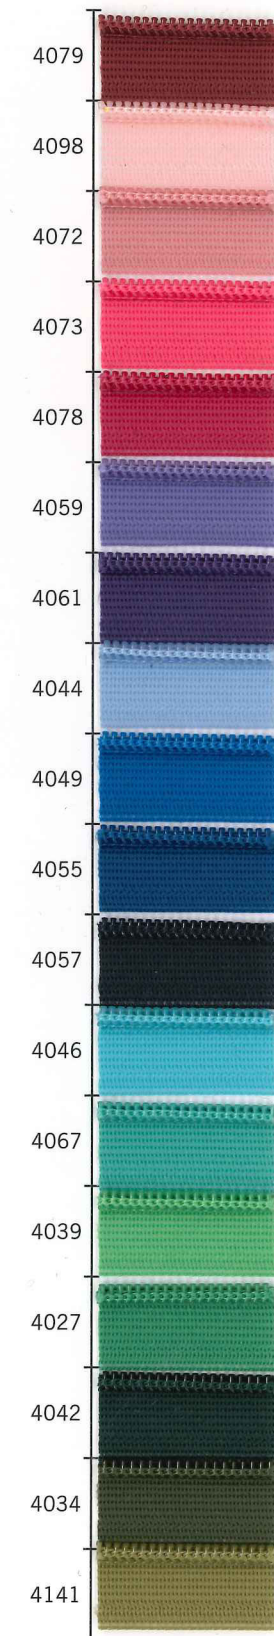

## Flex

Flex 4

Flex 6

Nahrtverdeckt  
Ri 44 Invisible Invisibile

DE  
FR  
IT

**Farbenkarte**  
Carte de coloris  
Cartella colori

**Flex 1**

**Gütermann**  
creativ

**Ri 44 Nahtverdeckt**  
Invisible  
Invisibile

**Gütermann**  
creativ

Farben Couleurs Colori

Farben Couleurs Colori

Farben Couleurs Colori

Farben Couleurs Colori

Farben Couleurs Colori

Farben Couleurs Colori

## Ausführungen

Modèles  
Modelli

Flex 1  
Ri 44 Nahtverdeckt Invisible Invisibile  
Flex 4  
Flex 6

+ +

### TBC

Zweiwege teilbar X-Form  
Double curseur séparable  
Divisibile doppio cursore