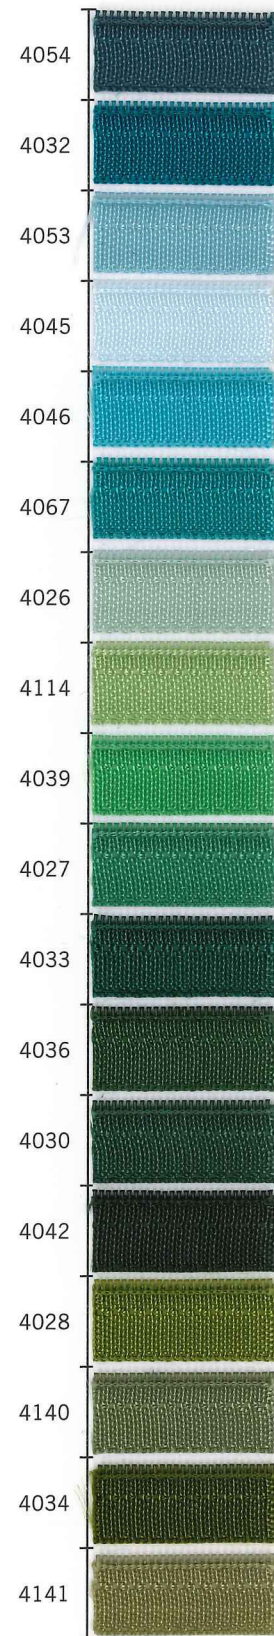

## Flex

Flex 4

Flex 6

Nahrtverdeckt  
Ri 44 Invisible Invisibile

DE  
FR  
IT

**Farbenkarte**  
Carte de coloris  
Cartella colori

**Flex 1**

**Gütermann**  
creativ

**Ri 44 Nahtverdeckt**  
Invisible  
Invisibile

**Gütermann**  
creativ

Farben Couleurs Colori

Farben Couleurs Colori

Farben Couleurs Colori

Farben Couleurs Colori

Farben Couleurs Colori

Farben Couleurs Colori

## Ausführungen

Modèles  
Modelli

Flex 1  
Ri 44 Nahtverdeckt Invisible Invisibile  
Flex 4  
Flex 6

+ +

### TBC

Zweiwege teilbar X-Form  
Double curseur séparable  
Divisibile doppio cursore