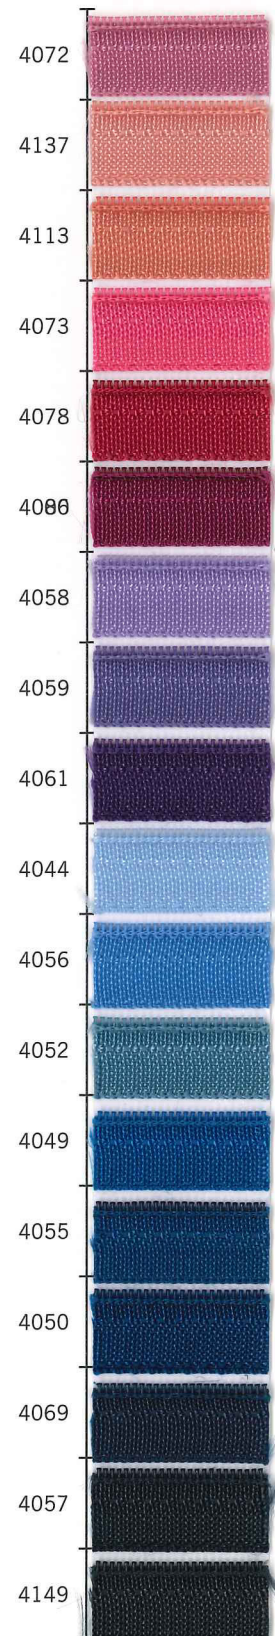

## Flex

Flex 4

Flex 6

Nahrtverdeckt  
Ri 44 Invisible Invisibile

DE  
FR  
IT

**Farbenkarte**  
Carte de coloris  
Cartella colori

**Flex 1**

**Gütermann**  
creativ

**Ri 44 Nahtverdeckt**  
Invisible  
Invisibile

**Gütermann**  
creativ

Farben Couleurs Colori

Farben Couleurs Colori

Farben Couleurs Colori

Farben Couleurs Colori

Farben Couleurs Colori

Farben Couleurs Colori

## Ausführungen

Modèles  
Modelli

Flex 1  
Ri 44 Nahtverdeckt Invisible Invisibile  
Flex 4  
Flex 6

+ +

### TBC

Zweiwege teilbar X-Form  
Double curseur séparable  
Divisibile doppio cursore