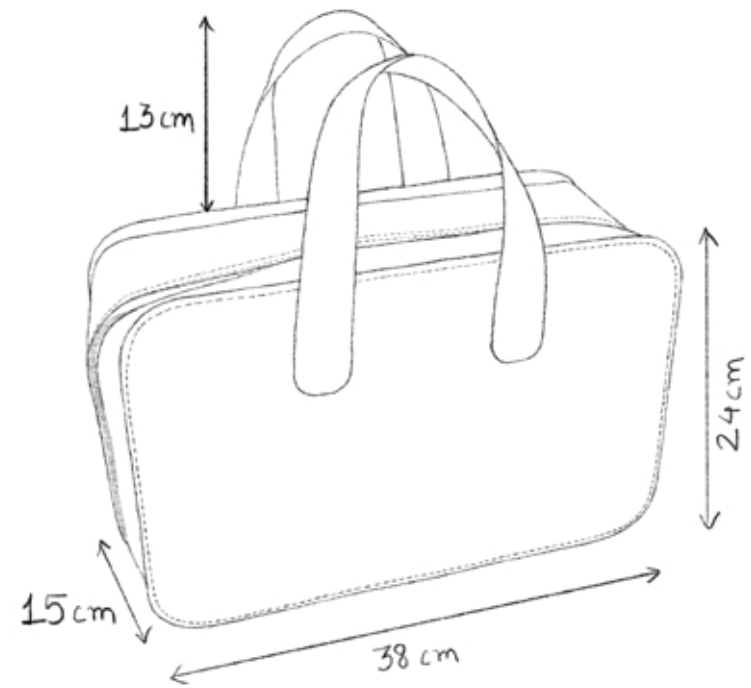

Doctor Bag / Handgelenktasche

Code: 12830