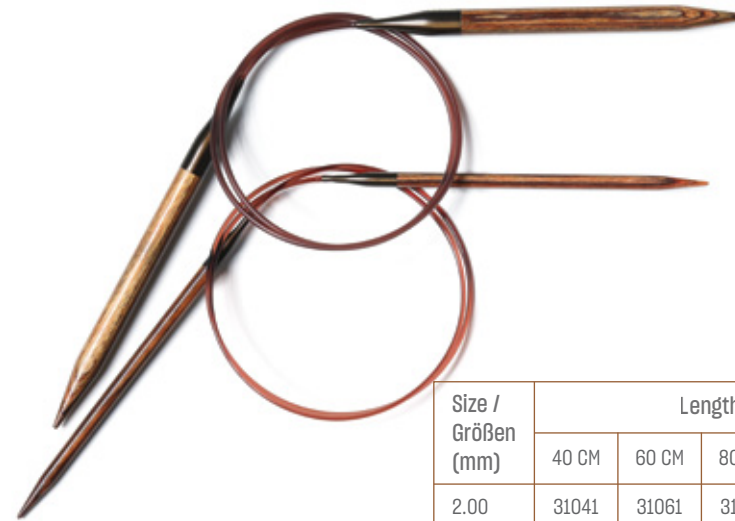

**Fixed Circular Needles /
Rundstricknadeln**

Size / Größen (mm)	Length/ Länge				
	40 CM	60 CM	80 CM	100 CM	120 CM
2.00	31041	31061	31081	31101	31121
2.25	31042	31062	31082	31102	31122
2.50	31043	31063	31083	31103	31123
2.75	31044	31064	31084	31104	31124
3.00	31045	31065	31085	31105	31125
3.25	31046	31066	31086	31106	31126
3.50	31047	31067	31087	31107	31127
3.75	31048	31068	31088	31108	31128
4.00	31049	31069	31089	31109	31129
4.50	31050	31070	31090	31110	31130
5.00	31051	31071	31091	31111	31131
5.50	31052	31072	31092	31112	31132
6.00	31053	31073	31093	31113	31133
6.50	31054	31074	31094	31114	31134
7.00	31055	31075	31095	31115	31135
8.00	31056	31076	31096	31116	31136
9.00	31057	31077	31097	31117	31137
10.00	31058	31078	31098	31118	31138
12.00	31059	31079	31099	31119	31139