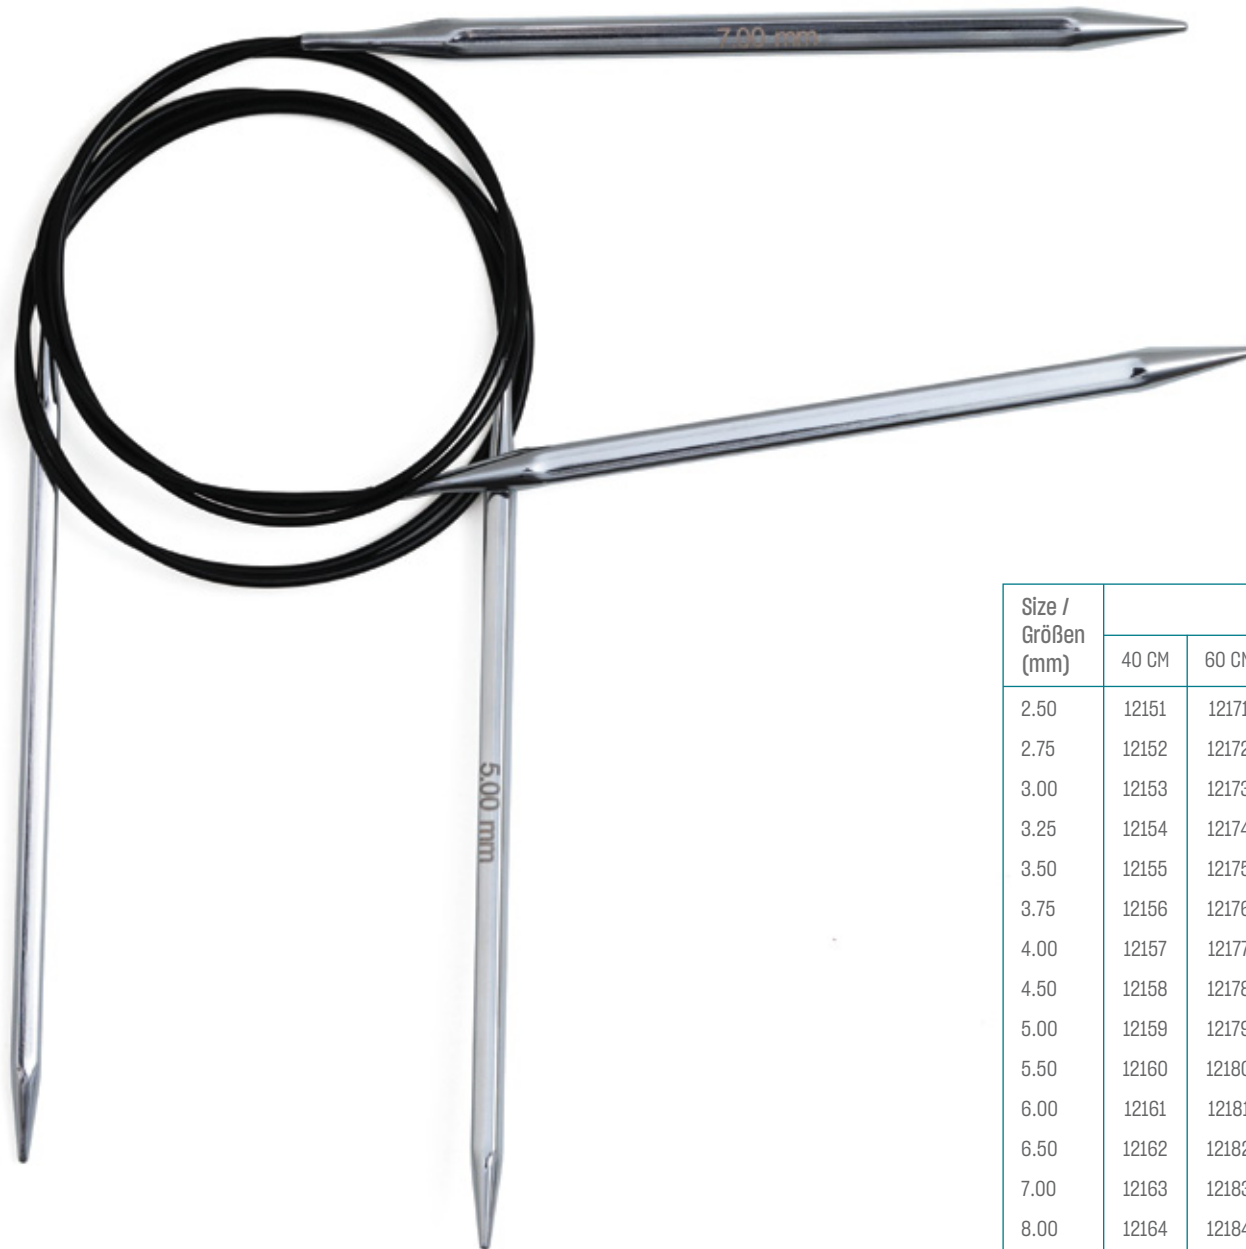

*Fixed Circular Needles /
Rundstricknadeln*

Size / Größen (mm)	Length/ Länge				
	40 CM	60 CM	80 CM	100 CM	120 CM
2.50	12151	12171	12191	12211	12231
2.75	12152	12172	12192	12212	12232
3.00	12153	12173	12193	12213	12233
3.25	12154	12174	12194	12214	12234
3.50	12155	12175	12195	12215	12235
3.75	12156	12176	12196	12216	12236
4.00	12157	12177	12197	12217	12237
4.50	12158	12178	12198	12218	12238
5.00	12159	12179	12199	12219	12239
5.50	12160	12180	12200	12220	12240
6.00	12161	12181	12201	12221	12241
6.50	12162	12182	12202	12222	12242
7.00	12163	12183	12203	12223	12243
8.00	12164	12184	12204	12224	12244