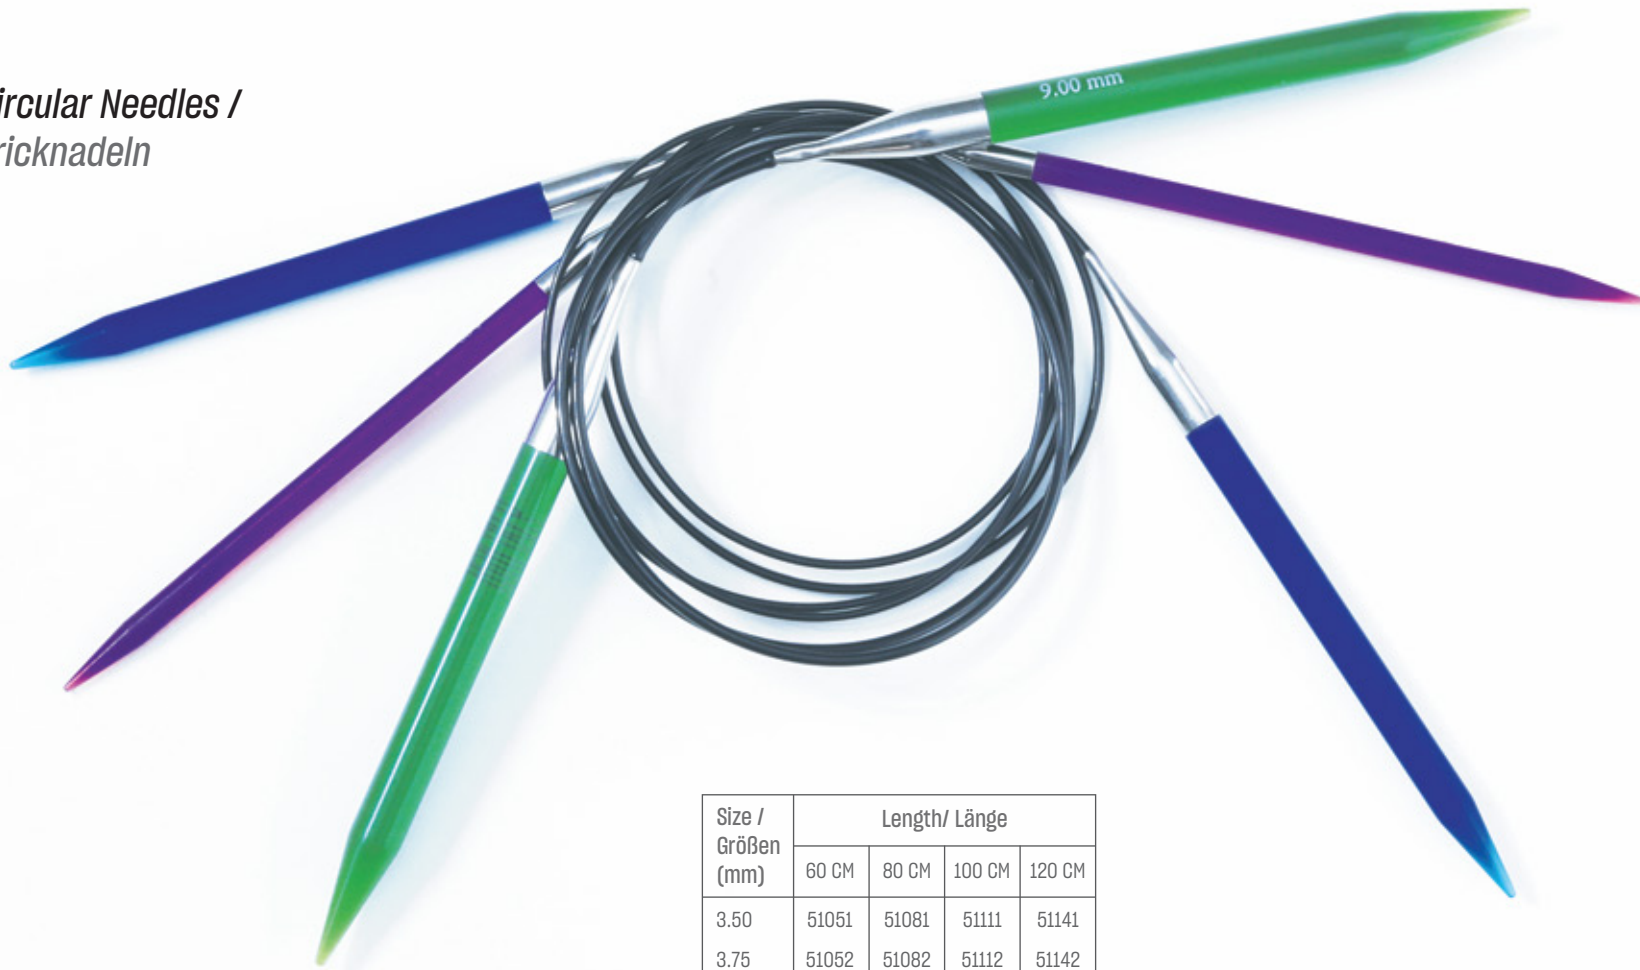

*Fixed Circular Needles /
Rundstricknadeln*

Size / Größen (mm)	Length/ Länge			
	60 CM	80 CM	100 CM	120 CM
3.50	51051	51081	51111	51141
3.75	51052	51082	51112	51142
4.00	51053	51083	51113	51143
4.50	51054	51084	51114	51144
5.00	51055	51085	51115	51145
5.50	51056	51086	51116	51146
6.00	51057	51087	51117	51147
6.50	51058	51088	51118	51148
7.00	51059	51089	51119	51149
8.00	51060	51090	51120	51150
9.00	51061	51091	51121	51151
10.00	51062	51092	51122	51152
12.00	51063	51093	51123	51153