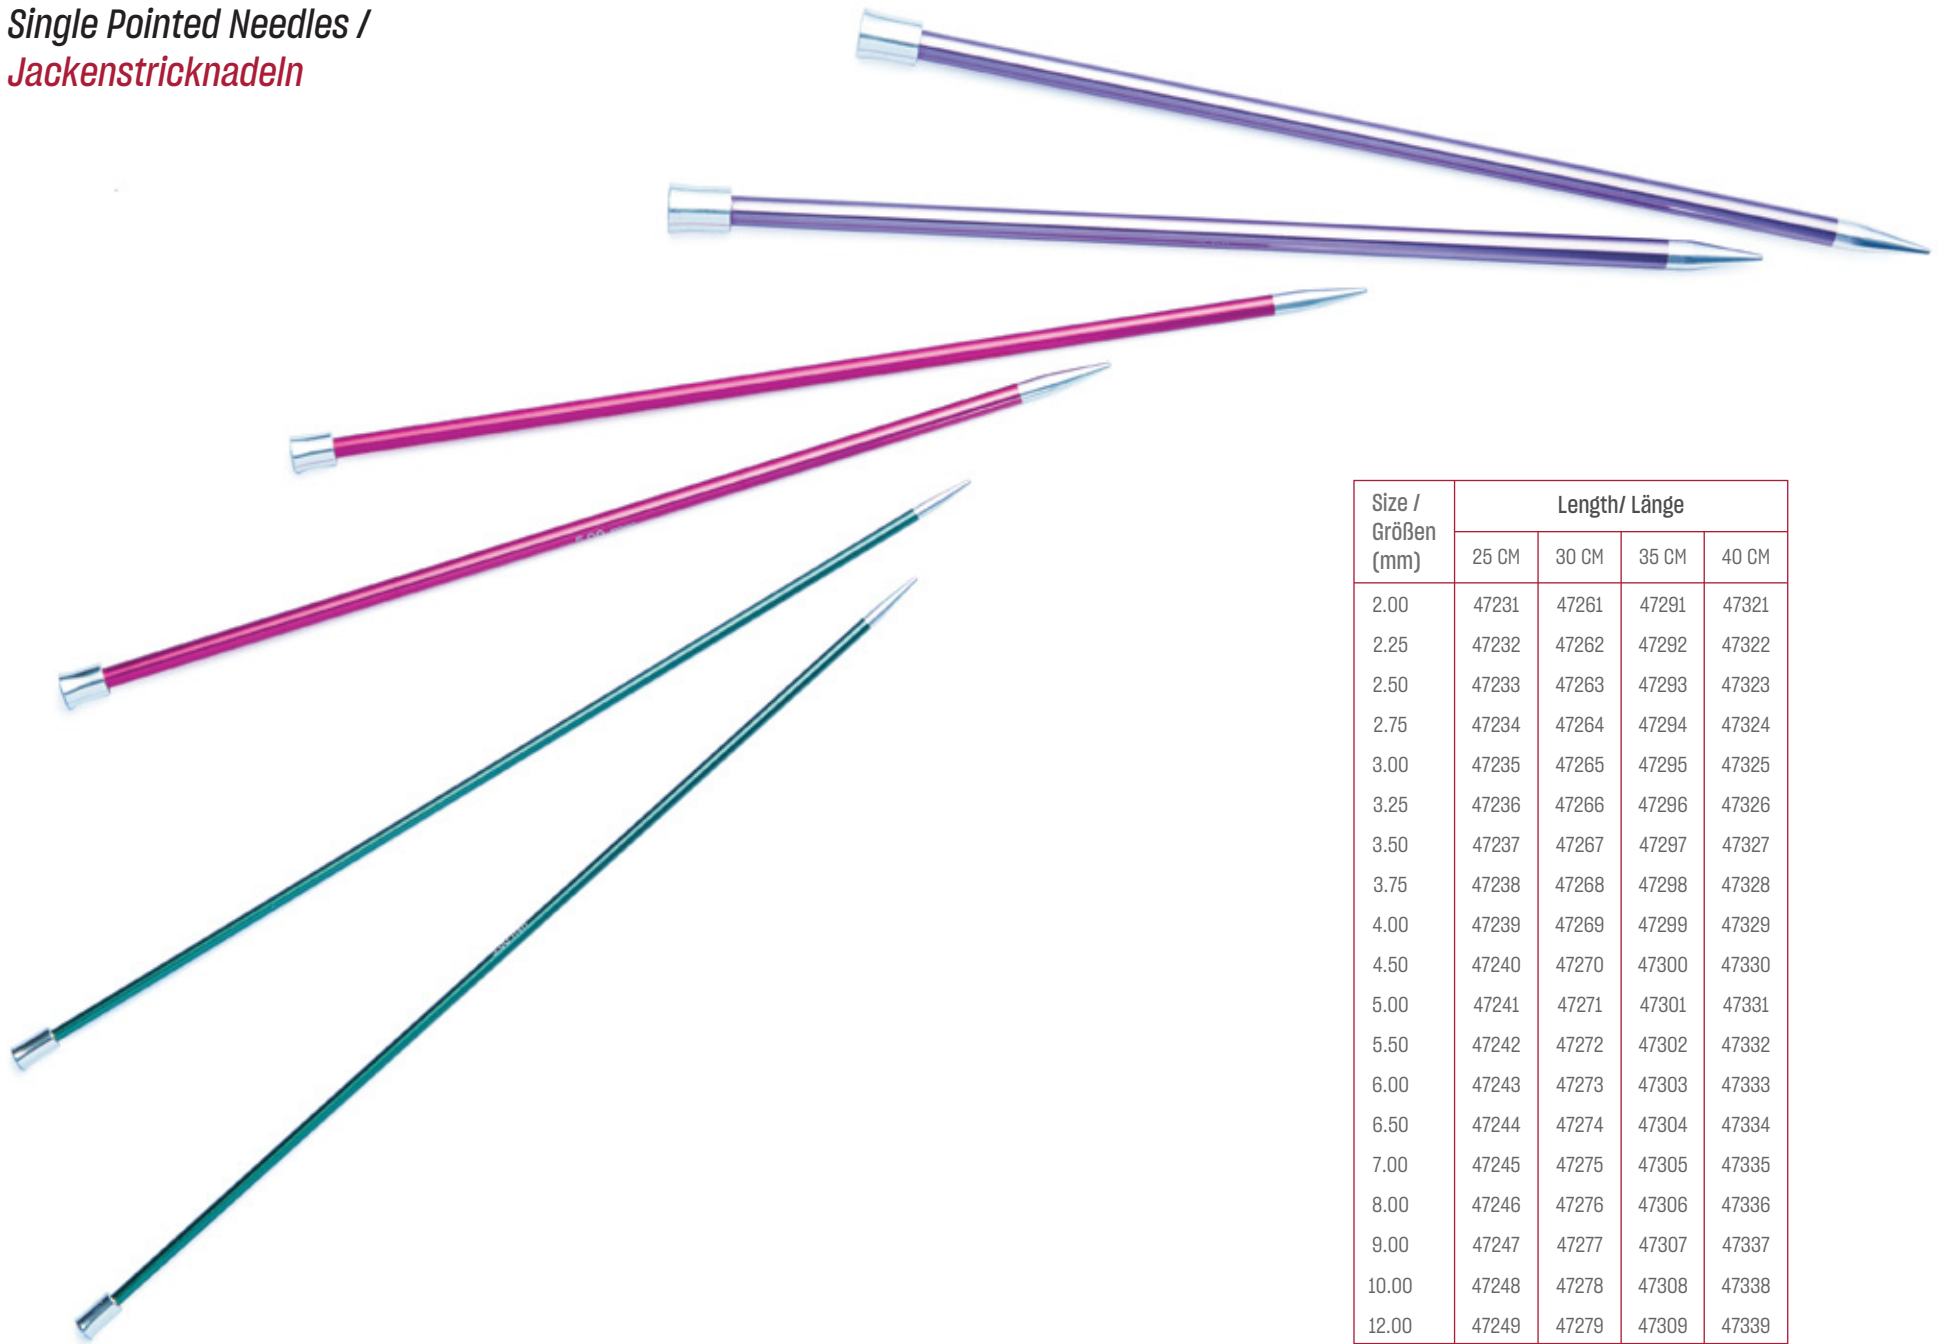

**Single Pointed Needles /
Jackenstricknadeln**

Size / Größen (mm)	Length/ Länge			
	25 CM	30 CM	35 CM	40 CM
2.00	47231	47261	47291	47321
2.25	47232	47262	47292	47322
2.50	47233	47263	47293	47323
2.75	47234	47264	47294	47324
3.00	47235	47265	47295	47325
3.25	47236	47266	47296	47326
3.50	47237	47267	47297	47327
3.75	47238	47268	47298	47328
4.00	47239	47269	47299	47329
4.50	47240	47270	47300	47330
5.00	47241	47271	47301	47331
5.50	47242	47272	47302	47332
6.00	47243	47273	47303	47333
6.50	47244	47274	47304	47334
7.00	47245	47275	47305	47335
8.00	47246	47276	47306	47336
9.00	47247	47277	47307	47337
10.00	47248	47278	47308	47338
12.00	47249	47279	47309	47339