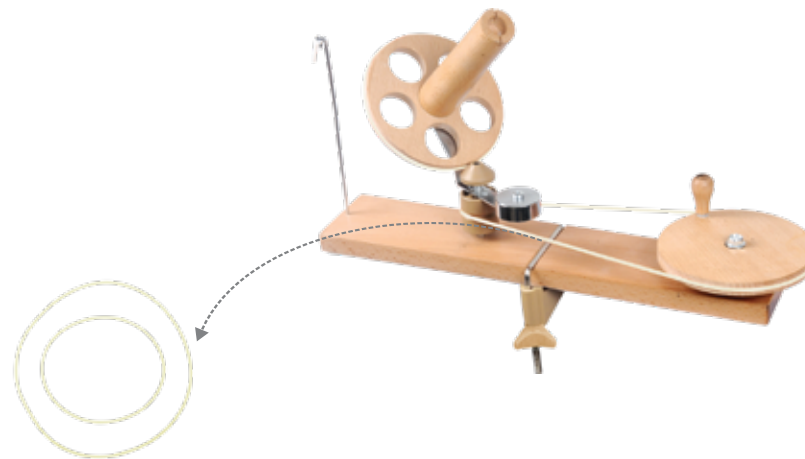

Band replacement set for Ballwinder
Ersatzantriebsriemen für Wollwickler
35007

Natural Ballwinder
Natural Wollwickler
35005