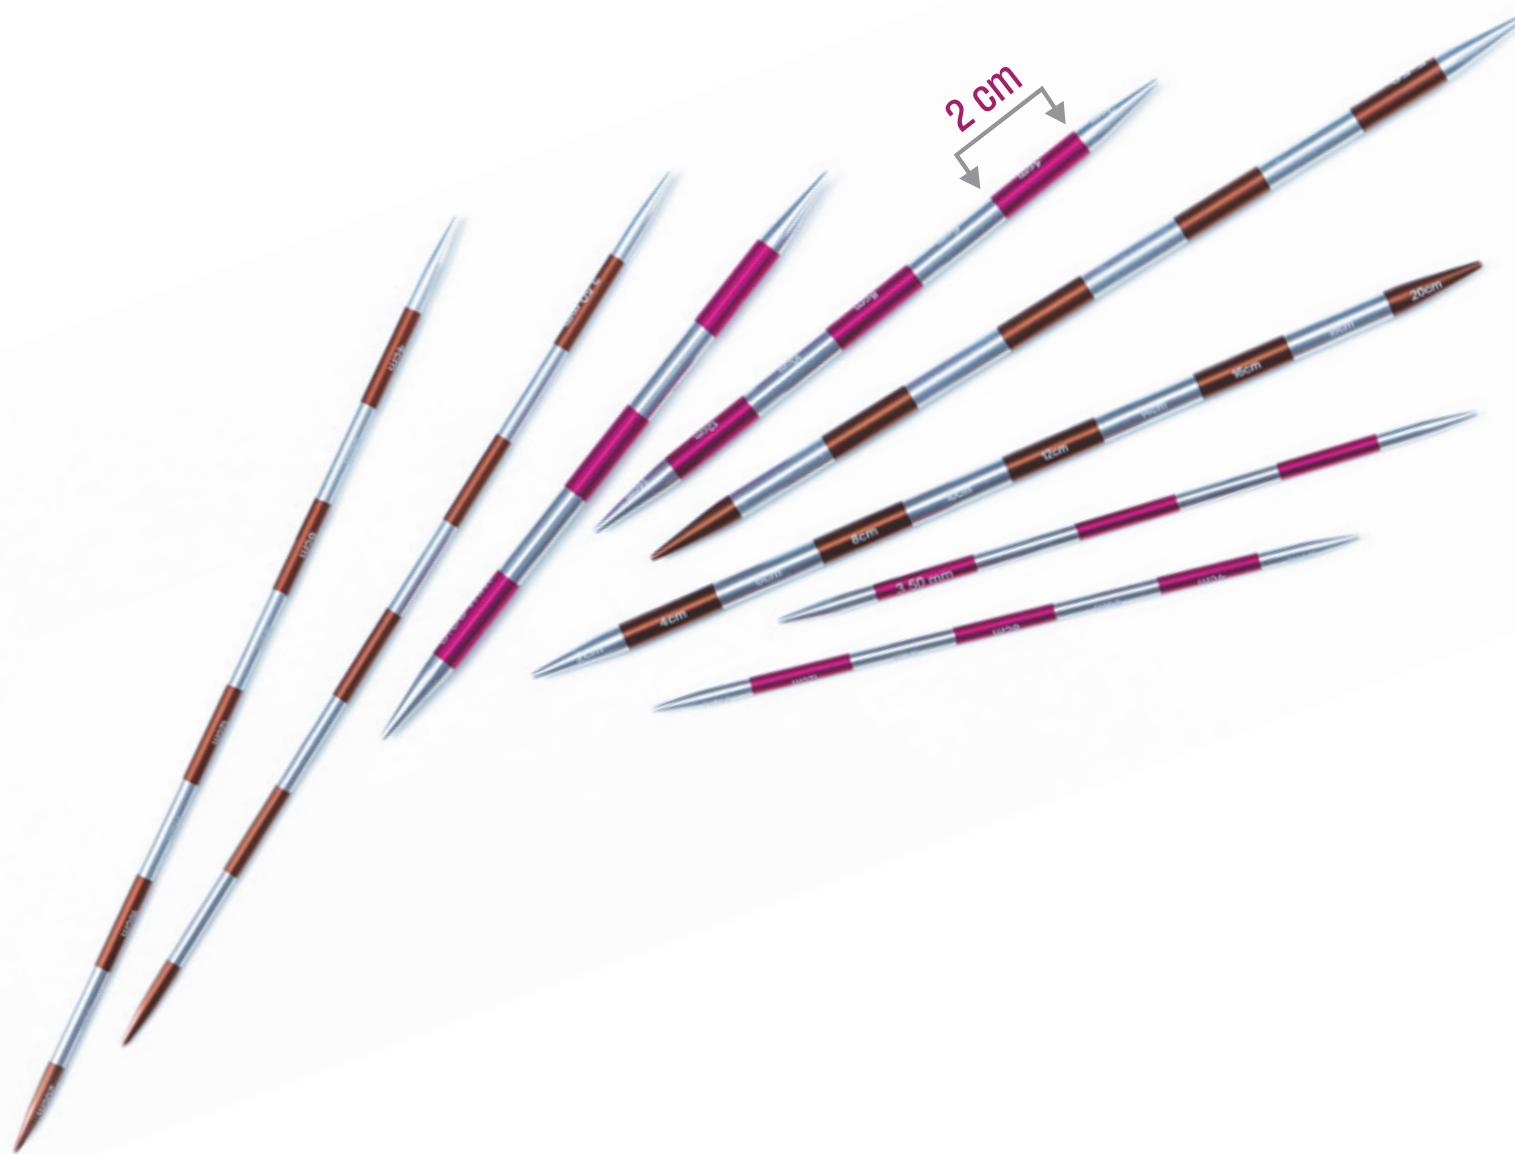

*Double Pointed Needles /
Nadelspiele*

Size / Größen (mm)	Length/ Länge	
	14 CM	20 CM
2.00	42001	42021
2.25	42002	42022
2.50	42003	42023
2.75	42004	42024
3.00	42005	42025
3.25	42006	42026
3.50	42007	42027
3.75	42008	42028
4.00	42009	42029
4.50	42010	42030
5.00	42011	42031
5.50	42012	42032
6.00	42013	42033
6.50	42014	42034
7.00	42015	42035
8.00	42016	42036