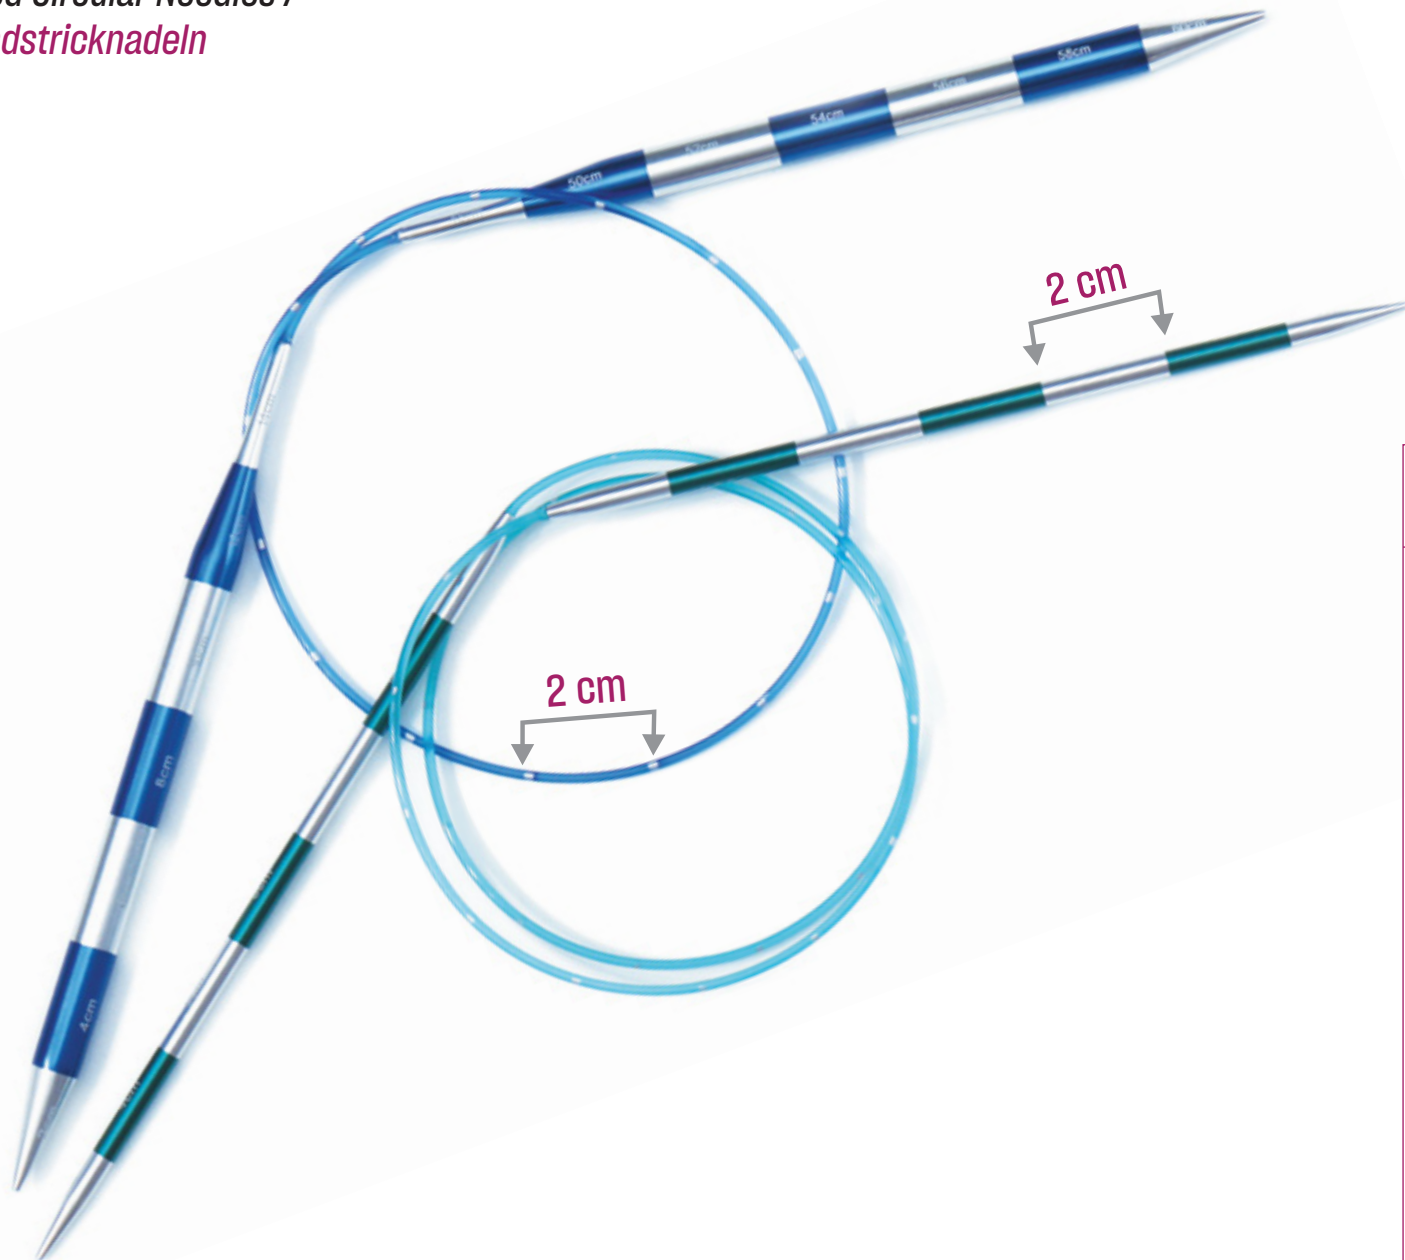

**Fixed Circular Needles /
Rundstricknadeln**

Size / Größen (mm)	Length/ Länge			
	40 CM	60 CM	80 CM	100 CM
2.00	42041	42061	42081	42101
2.25	42042	42062	42082	42102
2.50	42043	42063	42083	42103
2.75	42044	42064	42084	42104
3.00	42045	42065	42085	42105
3.25	42046	42066	42086	42106
3.50	42047	42067	42087	42107
3.75	42048	42068	42088	42108
4.00	42049	42069	42089	42109
4.50	42050	42070	42090	42110
5.00	42051	42071	42091	42111
5.50	42052	42072	42092	42112
6.00	42053	42073	42093	42113
6.50	42054	42074	42094	42114
7.00	42055	42075	42095	42115
8.00	42056	42076	42096	42116
9.00	.	42077	42097	42117
10.00	.	42078	42098	42118
12.00	.	42079	42099	42119