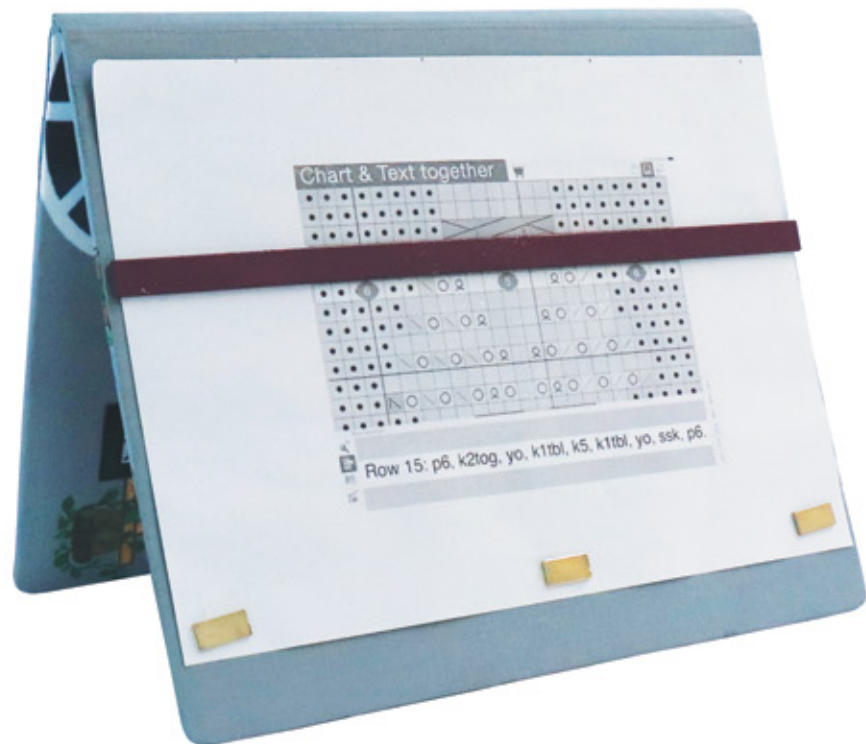

Knitting Chart Keepers / Anleitungsmappe

Product / Produkt	Style/ Stil	Large / Groß 500mm(w) x 300mm(h)	Small / Klein 250mm(w) x 300mm(h)
Passion		11281	11282
Blossom		11283	11284
Magma		10730	10731