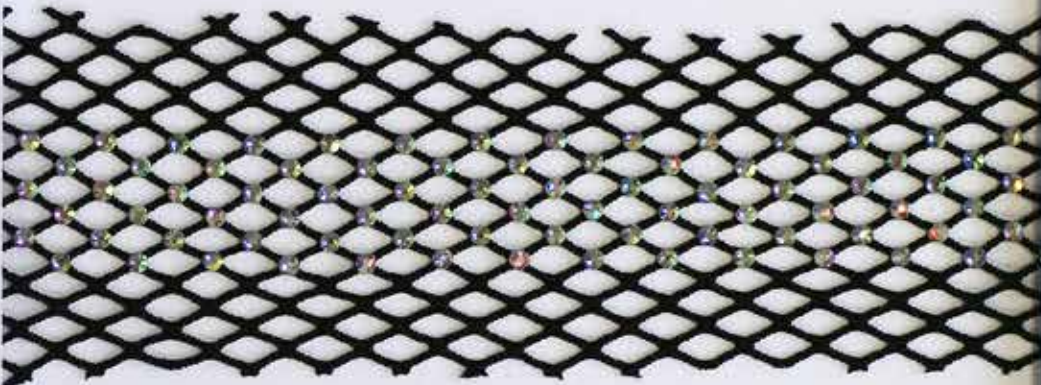

5516
9,1 m H/S/G
50 mm
3163

col. 80

Mat.
90 %
Kristall/
crystal/
cristal

10 % PS

5517
5 m R
5 mm
3170

col. 82

50 % PES
20 % PA
15 %
Kristall/
crystal/
cristal

15 % ME