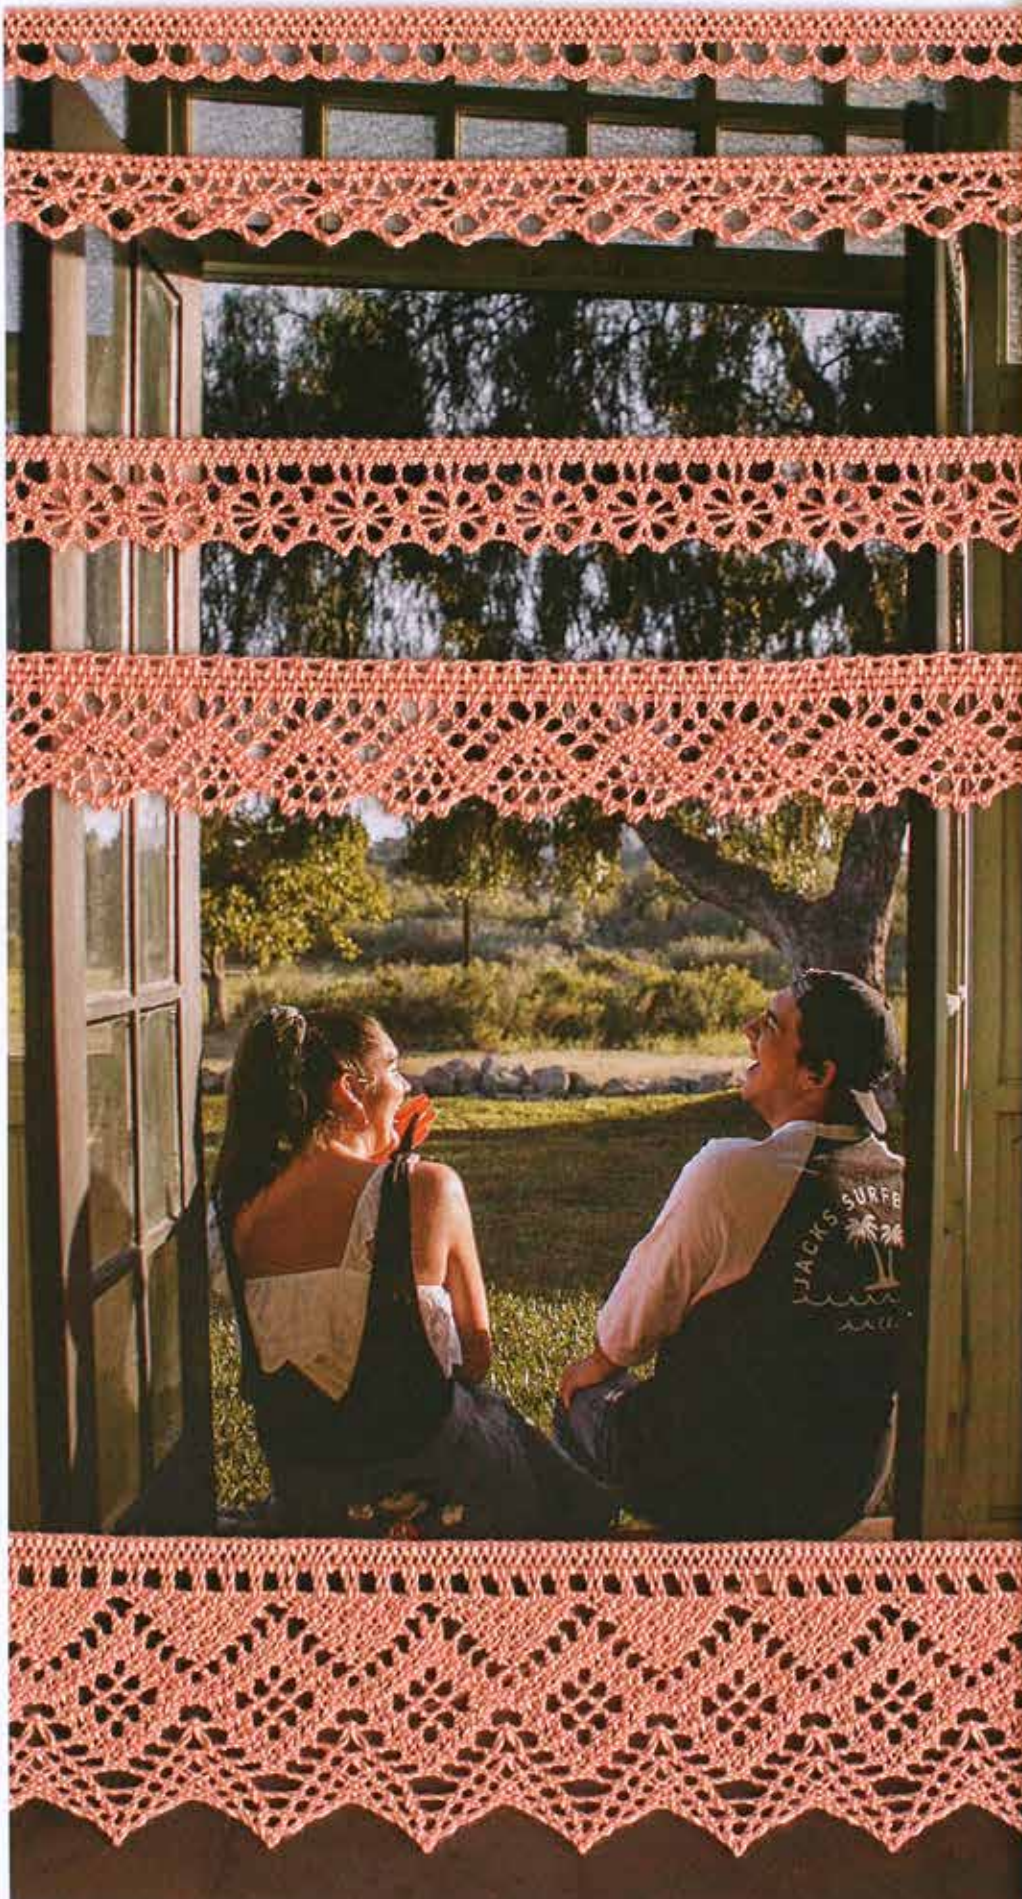

UNION  KNOPF

NEWS 2023/24

Winter/Winter/Hiver

7328
25 m H/S/G
10 mm
3073

7313
12,5 m H/S/G
13 mm
3097

7005
25 m H/S/G
16 mm
3109

7018
25 m H/S/G
23 mm
3109

Trendfarbe/
trend color/
colori de ten-
dante
col. 442
apricot
crush