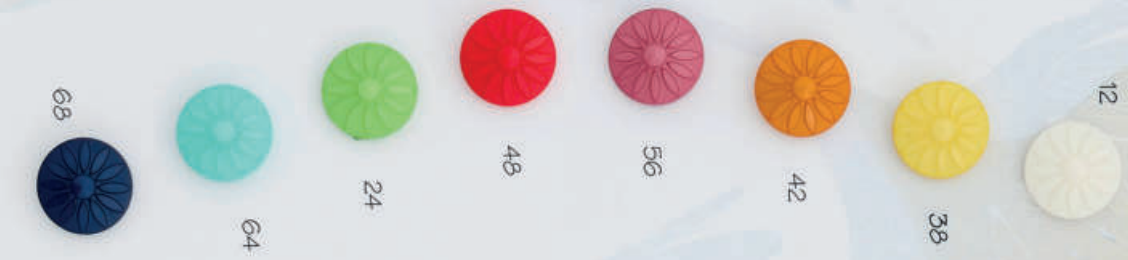

20407

8330*
 15 mm
 15 m R.
 3103

454278
 15 22 mm
 20 15 St/Pcs/Pces

592 658
  

80

68

48

UNION  KNOPF