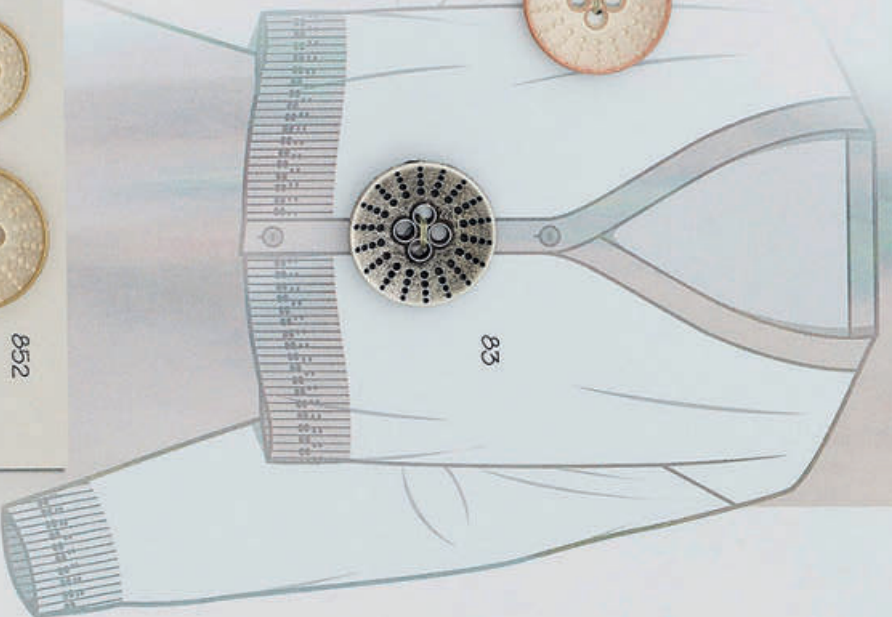

beidseitig verwendbar
usable on both sides
utilisable des deux côtés

UNION  KNOPF

66

26

42

89

83

454274*
15 20 mm
20 18 St/Pcs/Pces
609 699
 