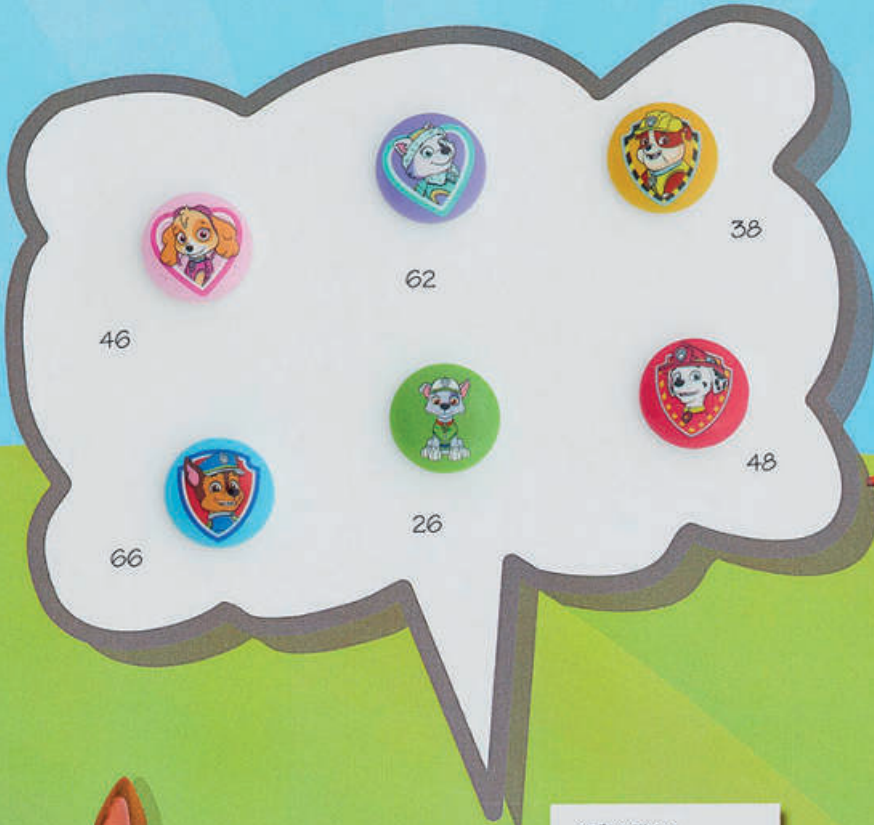

UNION KNOFF